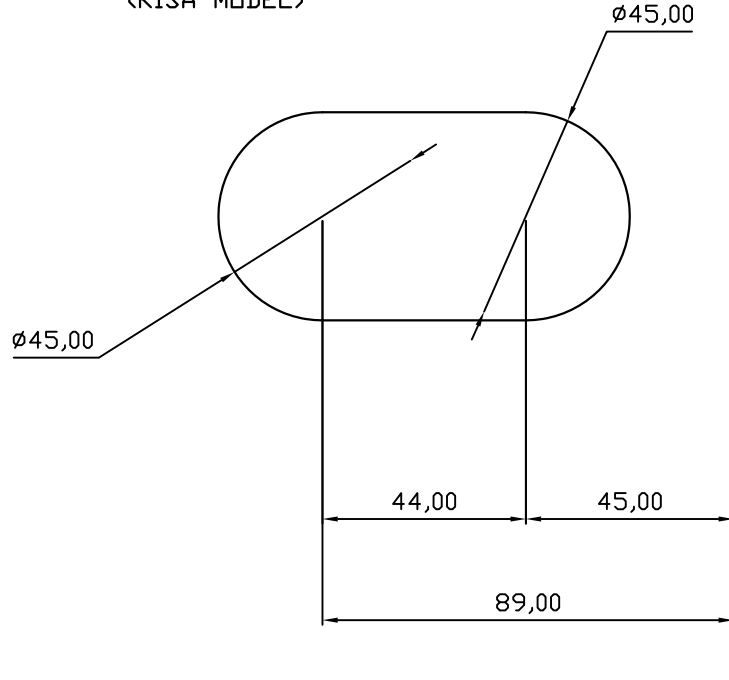

CAM KAPI

THR-1100K CAM KAPI KILIDI
(KISA MODEL)

CAM KENARI

HATİPOĞLU CAM
AKSESUARLARI

TİCARİ ÜNVAN:

HATİPOĞLU HIRDAVAT SAN.VE TİC.LTD.ŞTİ.

ÜRÜN KODU:

THR-1100K

MARKA:

HODOR

REV.TAR-NO:

28-09-2015-1

A4

İş bu Hatipoğlu Hırdavat San.ve Tic.Ltd.Şti. bu teknik resimden kaynaklı hiçbir sorundan sorumlu tutulamaz.