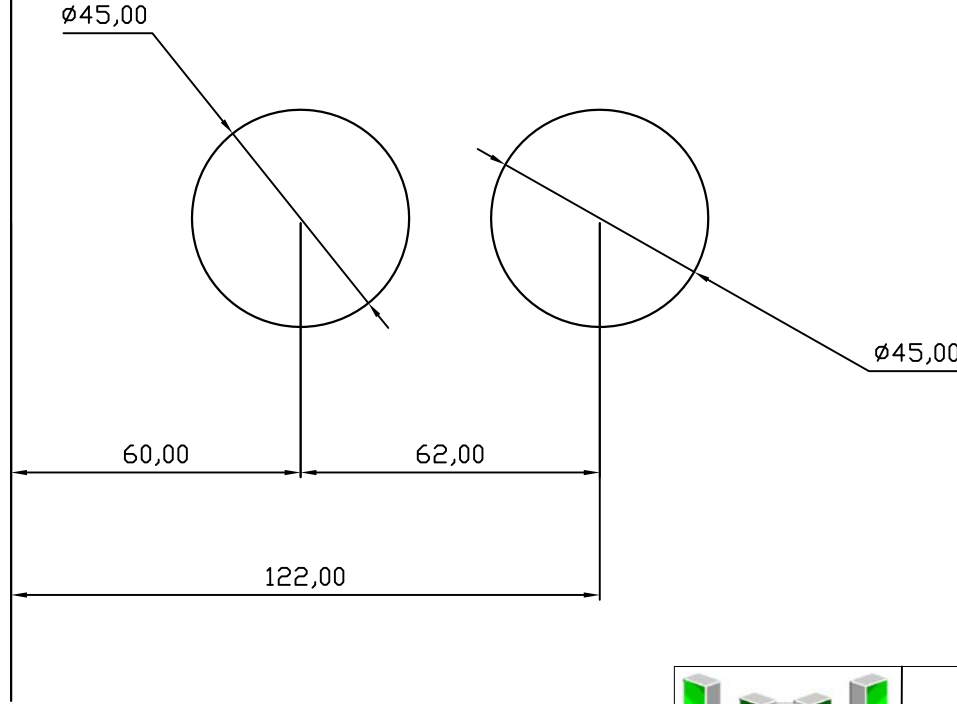

SABIT CAM VEYA KAPI 2.KANADI

Cam Kenarı

THR-1202 CAM KAPI KILIDI CAM-CAMA KARSILIGI

HATIPOĞLU CAM  
AKSESUARLARI

TİCARİ ÜNVAN:

HATIPOĞLU HIRDAVAT SAN.VE TİC.LTD.ŞTİ.

ÜRÜN KODU:

THR-1202