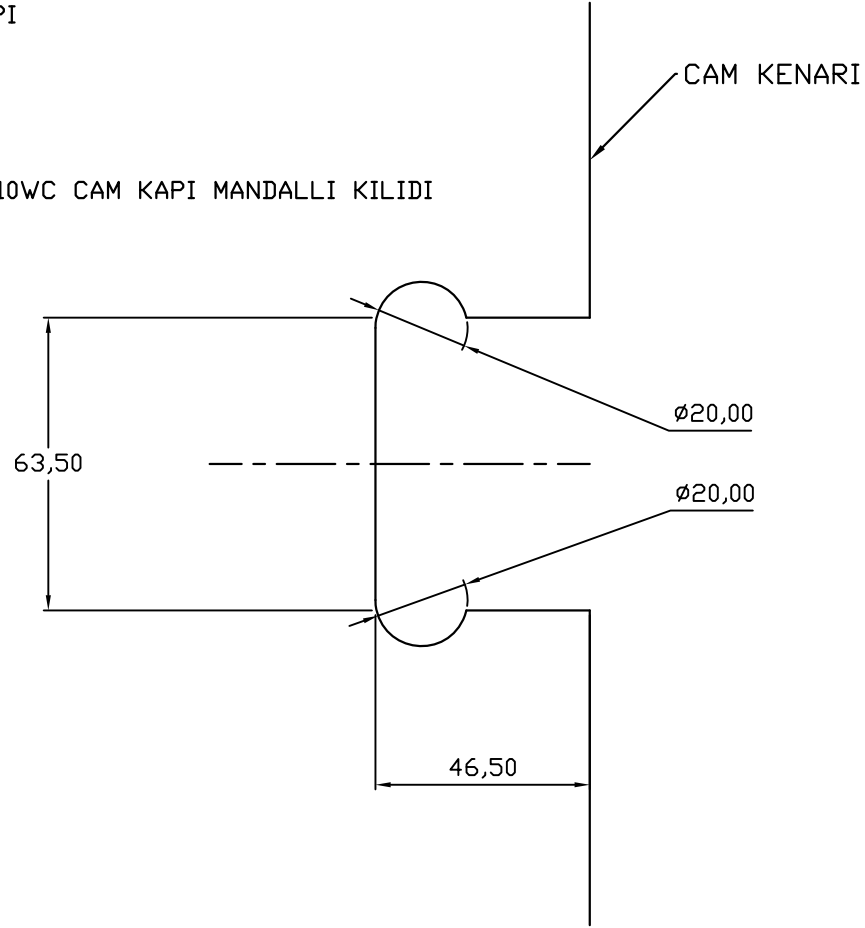

CAM KAPI

THR-1210WC CAM KAPI MANDALLI KILIDI

HATİPOĞLU CAM  
AKSESUARLARI

TİCARİ ÜNVAN:

HATİPOĞLU HIRDAVAT SAN.VE TİC.LTD.ŞTİ.

ÜRÜN KODU:

THR-1210WC

MARKA:

**THOR**

REV.TAR-NO:

28-09-2015-1

A4

İş bu Hatipoğlu Hirdavat San.ve Tic.Ltd.Şti. bu teknik resimden kaynaklı hiçbir sorundan sorumlu tutulamaz.