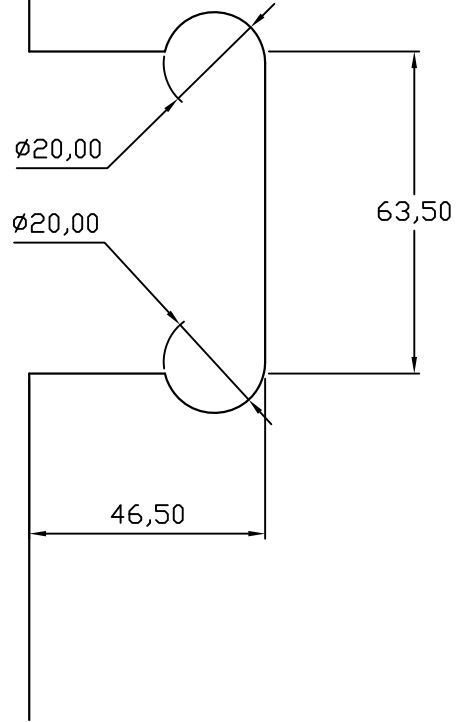

SABIT CAM VEYA KAPI 2.KANADI

THR-1212 CAM KAPI KILIDI CAM-CAMA KARSILIGI

MARKA:

THOR

**HATIPOĞLU CAM
AKSESUARLARI**

TİCARİ ÜNVAN:

HATIPOĞLU HIRDAVAT SAN.VE TİC.LTD.ŞTİ.

ÜRÜN KODU:

THR-1212

REV.TAR-NO:

28-09-2015-1

A4

İş bu Hatipoğlu Hırdavat San.ve Tic.Ltd.Şti. bu teknik resimden kaynaklı hiçbir sorundan sorumlu tutulamaz.