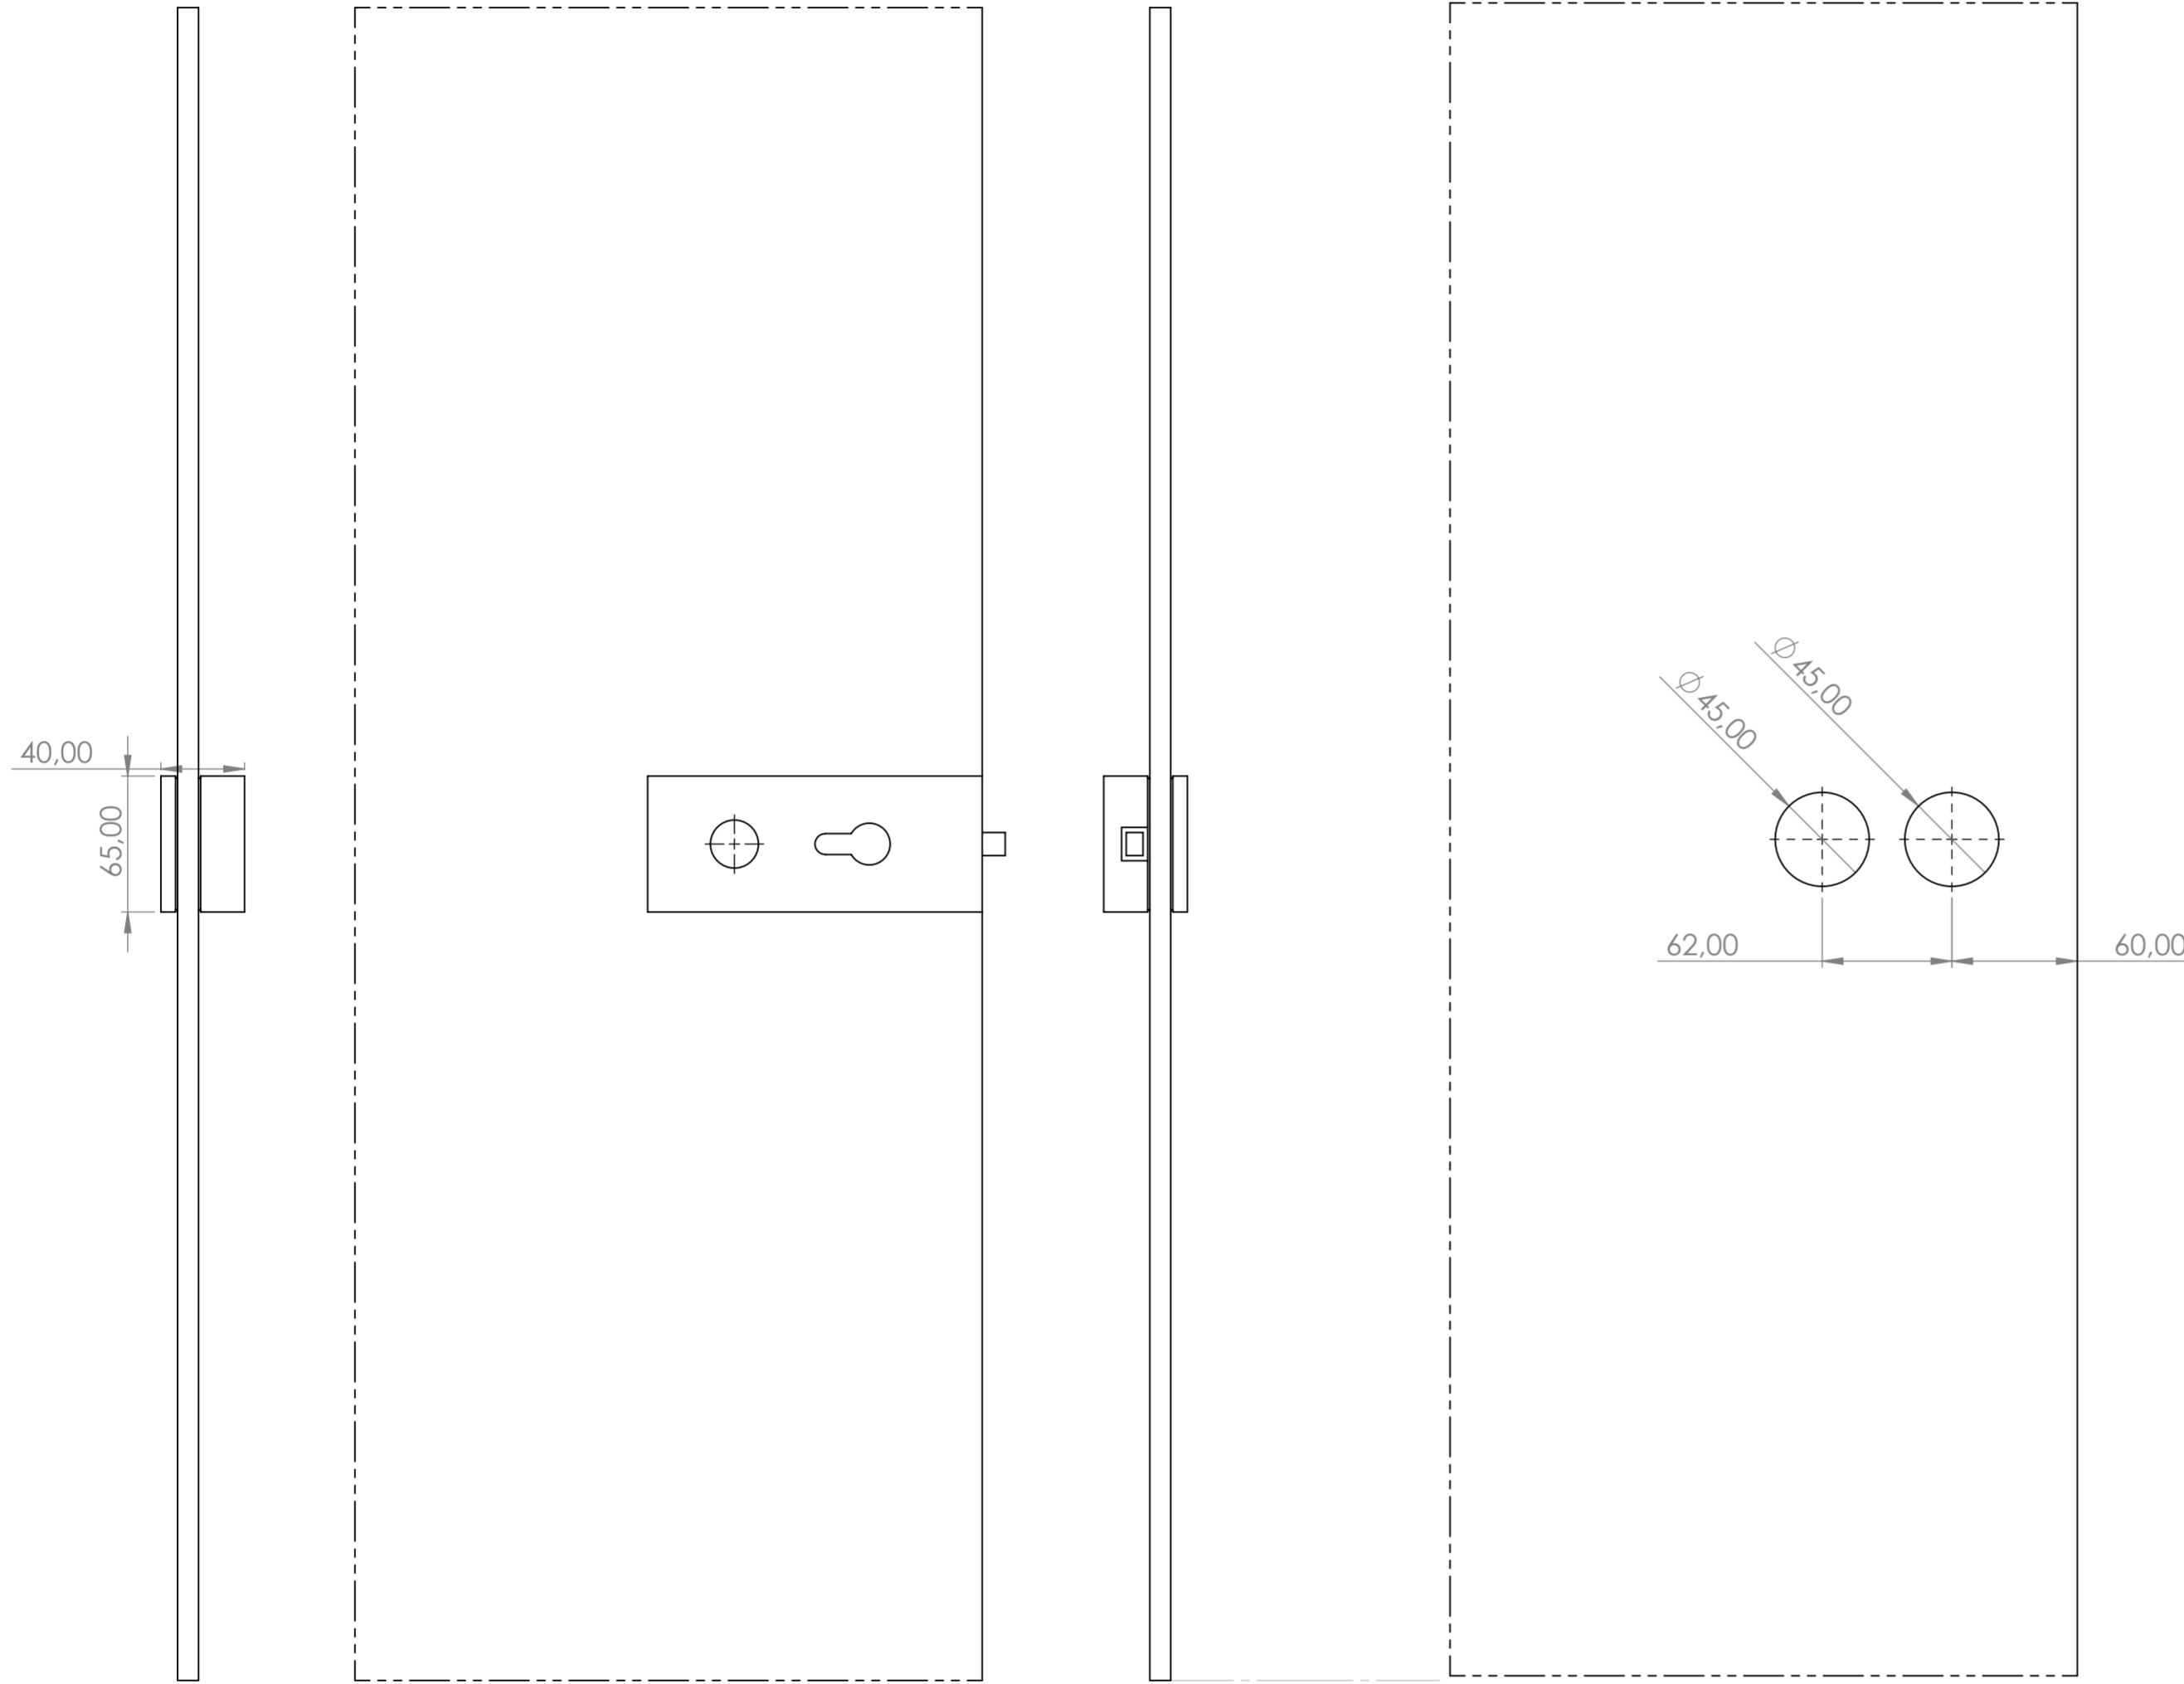

CAM KESİDİ

**HATİPOĞLU
CAM AKSESUARLARI**

| | | | |
|------------------|---|--------------|-----|
| ÜRÜN KODU | THR -1400MG | ÖLÇEK | 1:3 |
| REV. TARİHİ / NO | 28-03-2022 - 2 | SAYFA BOYUTU | A2 |
| TİCARİ ÜNVAN | HATİPOĞLU HIRDAVAT SAN. VE TİC. LTD. ŞTİ. | | |

Resimler üzerinde verilen boyutlarda ve ölçülendirmelerde olacak değişikliklerden ve bu değişikliklerin sebep olacağı sorunlardan Hatipoğlu Hırdavat San. ve Tic. Ltd. Şti. sorumlu tutulamaz.
We are not responsible as Hatipoğlu Hırdavat San. ve Tic. Ltd. Şti. on any kind of problem caused by the changes of dimensions