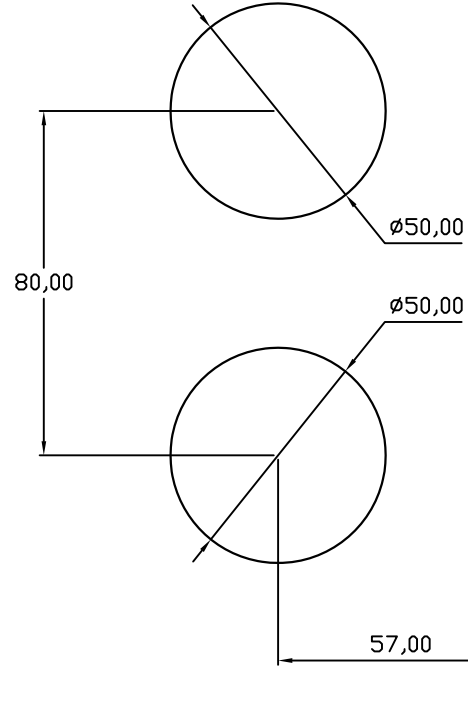

CAM KAPI

THR-1500 CAM KAPI KILIDI

CAM KENARI

HATIPOĞLU CAM
AKSESUARLARI

TİCARİ ÜNVAN:

HATIPOĞLU HIRDAVAT SAN.VE TİC.LTD.ŞTİ.

ÜRÜN KODU:

THR-1500

MARKA:

THOR

REV.TAR-NO:

28-09-2015-1

A4

İş bu Hatipoğlu Hirdavat San.ve Tic.Ltd.Şti. bu teknik resimden kaynaklı hiçbir sorundan sorumlu tutulamaz.