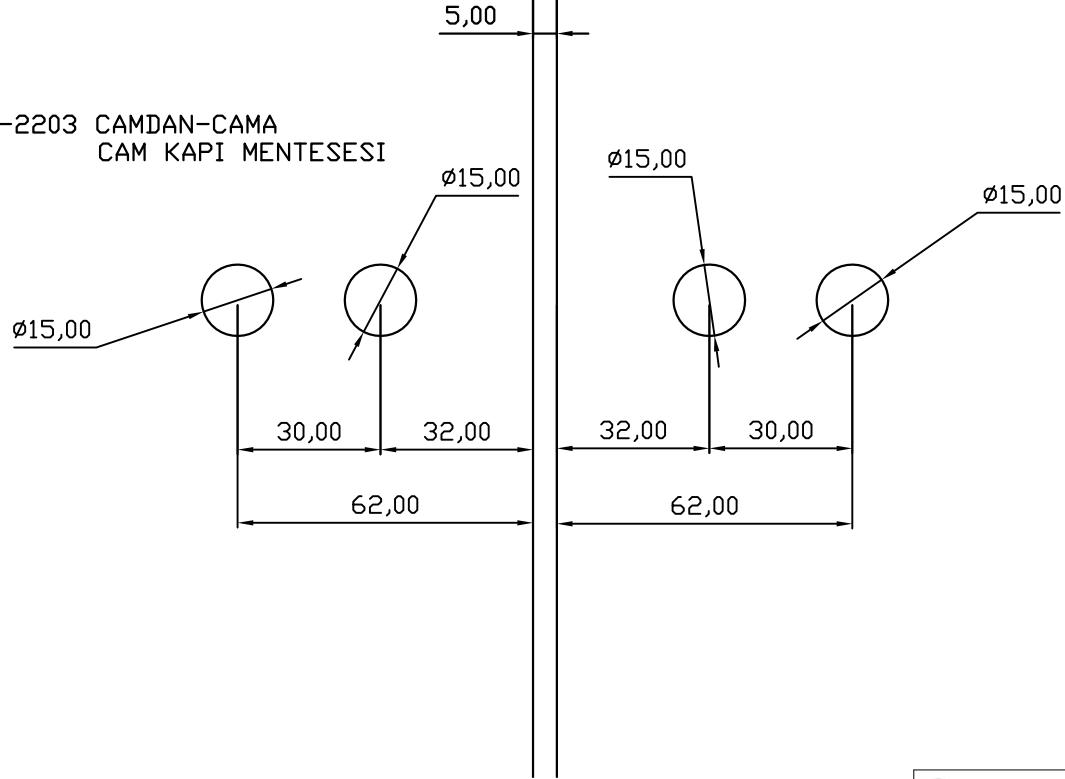

SABIT CAM

CAM KAPI

THR-2203 CAMDAN-CAMA
CAM KAPI MENTESESİ

HATIPOĞLU CAM
AKSESUARLARI

MARKA:

THOR

TİCARİ ÜNVAN:

HATIPOĞLU HIRDAVAT SAN.VE TİC.LTD.ŞTİ.

ÜRÜN KODU:

THR-2203

REV.TAR-NO:

28-09-2015-1

A4

İş bu Hatipoğlu Hirdavat San.ve Tic.Ltd.Şti. bu teknik resimden kaynaklı hiçbir sorundan sorumlu tutulamaz.