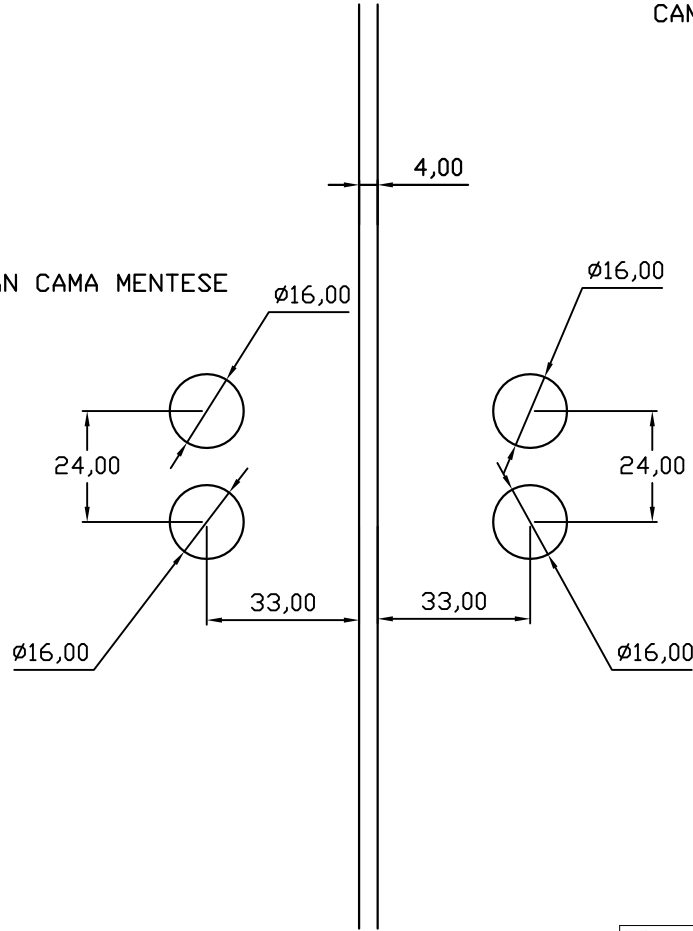

SABIT CAM

CAM KAPI

HT-2253 CAMDAN CAMA MENTESE

HATİPOĞLU CAM
AKSESUARLARI

TİCARİ ÜNVAN:

HATİPOĞLU HIRDAVAT SAN.VE TİC.LTD.ŞTİ.

ÜRÜN KODU:

HT-2253

REV.TAR-NO:

28-09-2015-1

A4

İş bu Hatipoğlu Hırdavat San.ve Tic.Ltd.Şti. bu teknik resimden kaynaklı hiçbir sorundan sorumlu tutulamaz.