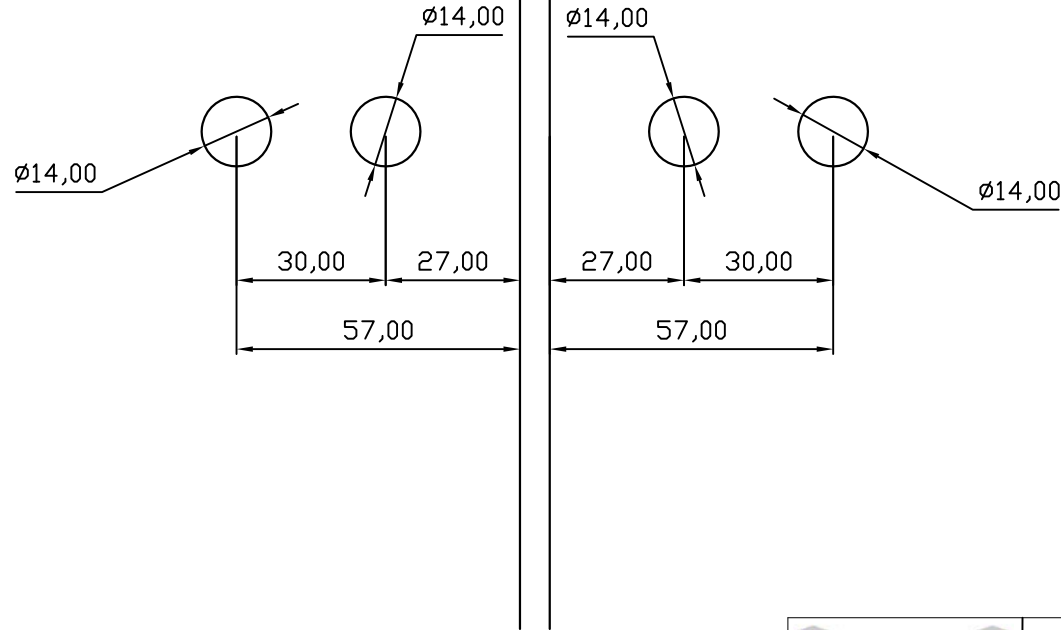

SABIT CAM

CAM KAPI

HT-2263 CAMDAN CAMA MENTESE

HATİPOĞLU CAM
AKSESUARLARI

TİCARİ ÜNVAN:

HATİPOĞLU HIRDAVAT SAN.VE TİC.LTD.ŞTİ.

ÜRÜN KODU:

HT-2263