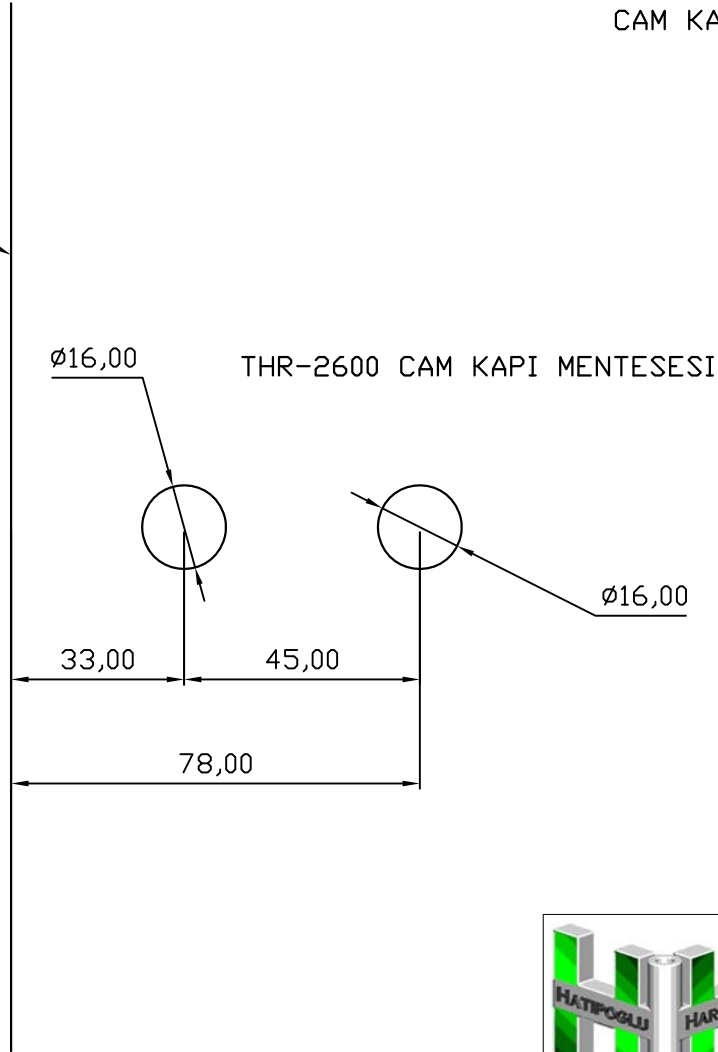

CAM KAPI

CAM KENARI

HATIPOĞLU CAM
AKSESUARLARI

MARKA:

HODOR

TİCARİ ÜNVAN:

HATIPOĞLU HIRDAVAT SAN.VE TİC.LTD.ŞTİ.

ÜRÜN KODU:

THR-2600

REV.TAR-NO:

28-09-2015-1

A4

İş bu Hatipoğlu Hirdavat San.ve Tic.Ltd.Şti. bu teknik resimden kaynaklı hiçbir sorundan sorumlu tutulamaz.