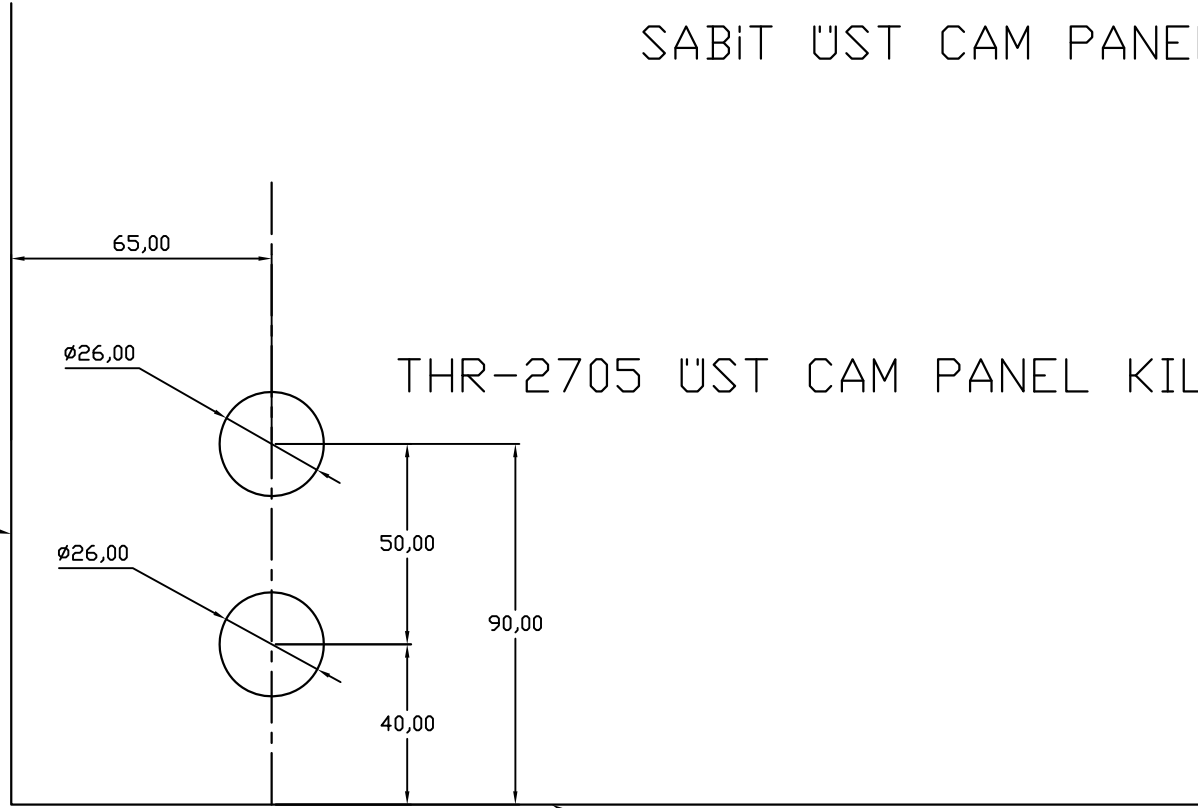

SABİT ÜST CAM PANEL

THR-2705 ÜST CAM PANEL KILAVUZ MENTESE

CAM YAN KENARI

CAM ALT KENARI

**HATİPOĞLU CAM
AKSESUARLARI**

TİCARİ ÜNVAN:

HATİPOĞLU HIRDAVAT SAN.VE TİC.LTD.ŞTİ.

ÜRÜN KODU:

HT-2705

REV.TAR-NO:

28-09-2015-1

A4

İş bu Hatipoğlu Hırdavat San.ve Tic.Ltd.Şti. bu teknik resimden kaynaklı hiçbir sorundan sorumlu tutulamaz.