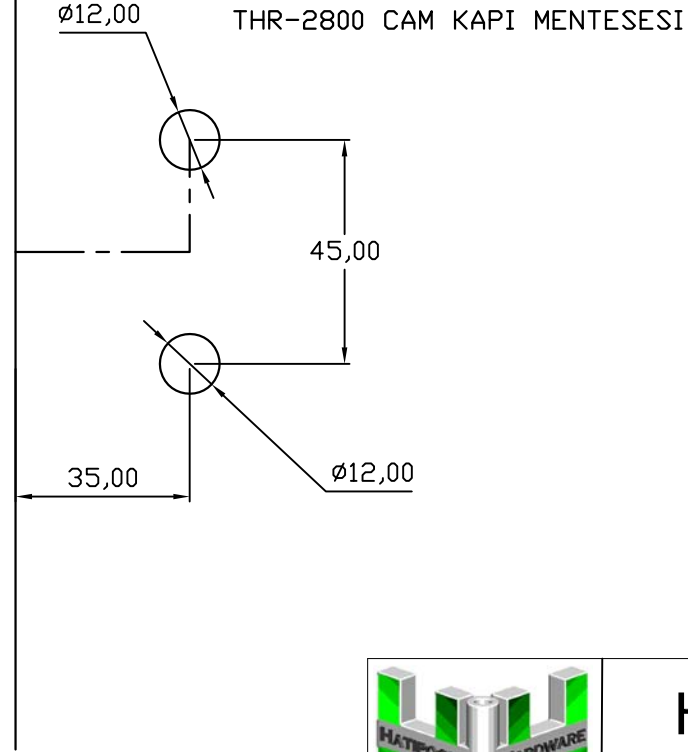

CAM KAPI

CAM KENARI

HATIPOĞLU CAM AKSESUARLARI

TİCARİ ÜNVAN:

HATIPOĞLU HIRDAVAT SAN.VE TİC.LTD.ŞTİ.

ÜRÜN KODU:

THR-2800

REV.TAR-NO: