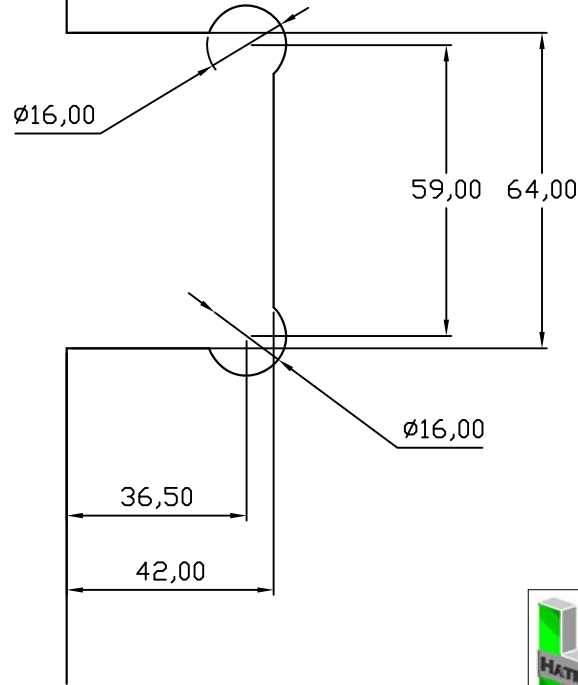

CAM KAPI

CAM KENARI

HT-3051 YAYLI CAM KAPI MENTESESİ

HATİPOĞLU CAM
AKSESUARLARI

TİCARİ ÜNVAN:

HATİPOĞLU HIRDAVAT SAN.VE TİC.LTD.ŞTİ.

ÜRÜN KODU:

HT-3051