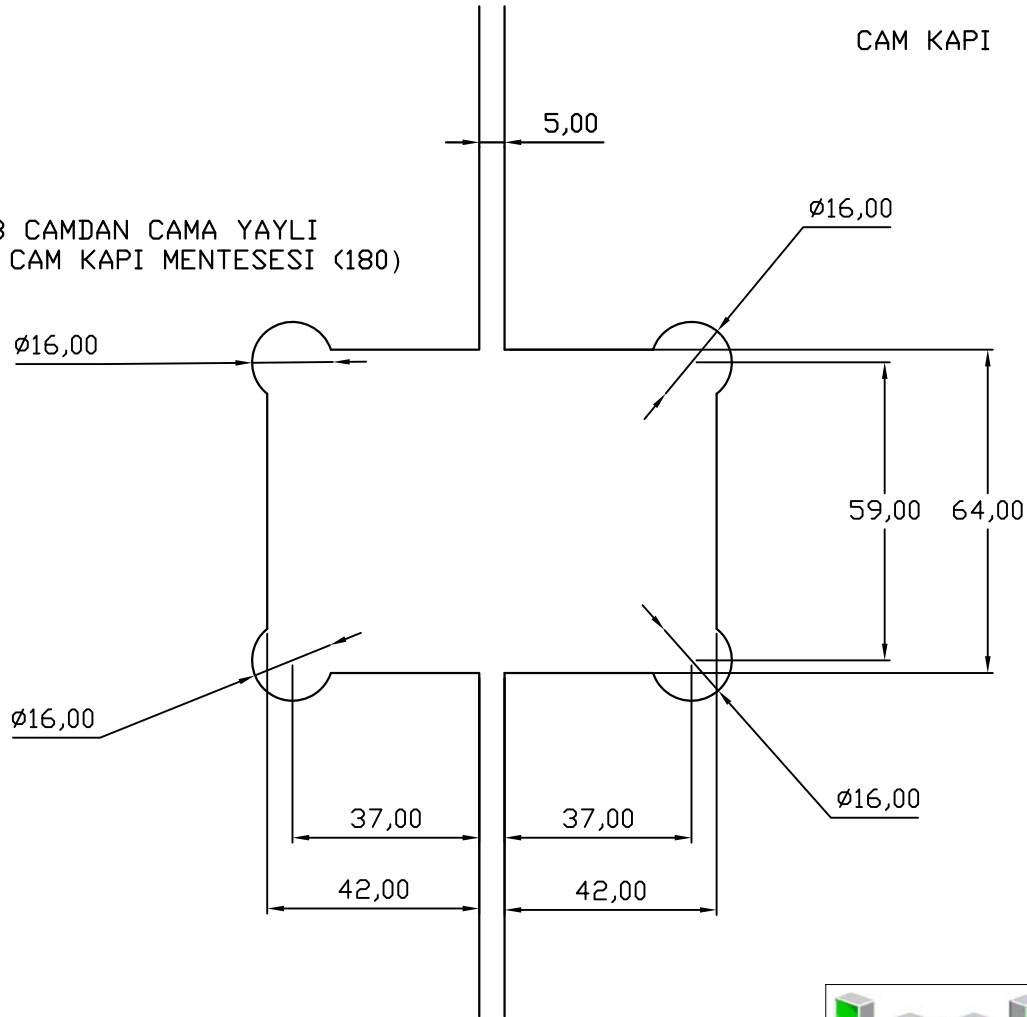

SABIT CAM

CAM KAPI

HT-3053 CAMDAN CAMA YAYLI
CAM KAPI MENTESESİ (180)

HATİPOĞLU CAM
AKSESUARLARI

TİCARİ ÜNVAN:

HATİPOĞLU HIRDAVAT SAN.VE TİC.LTD.ŞTİ.

ÜRÜN KODU:

HT-3053