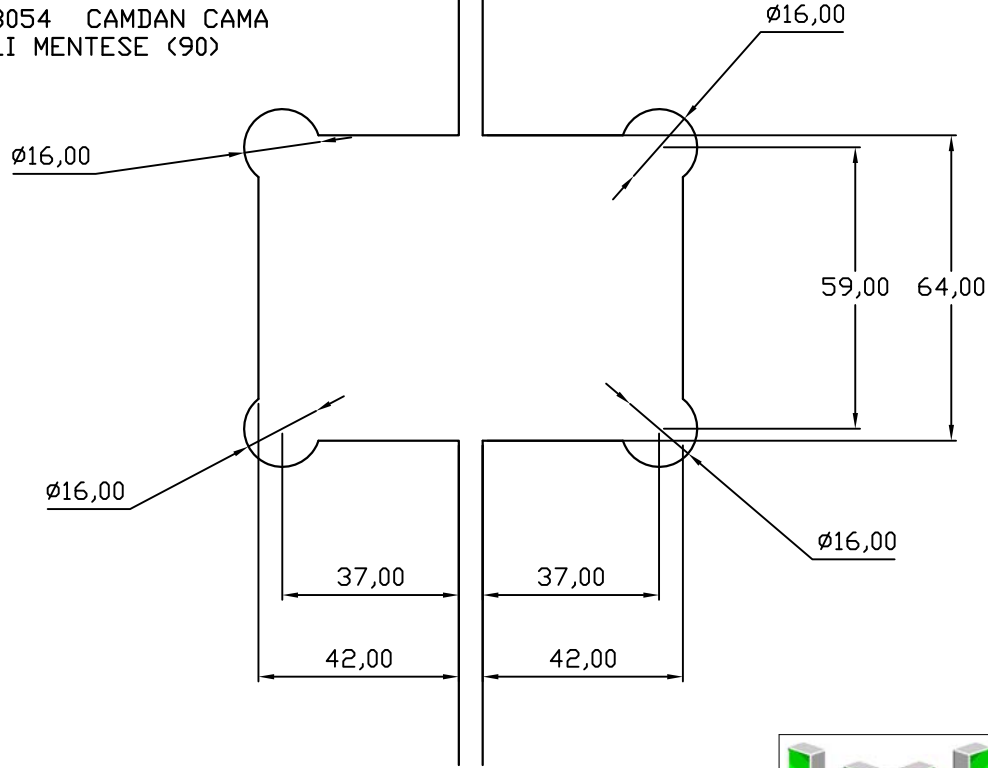

SABIT CAM

CAM KAPI

HT-3054 CAMDAN CAMA
YAYLI MENTESE (90)

HATİPOĞLU CAM
AKSESUARLARI

TİCARİ ÜNVAN:

HATİPOĞLU HIRDAVAT SAN.VE TİC.LTD.ŞTİ.

ÜRÜN KODU:

HT-3054

REV.TAR-NO:

28-09-2015-1

A4

İş bu Hatipoğlu Hırdavat San.ve Tic.Ltd.Şti. bu teknik resimden kaynaklı hiçbir sorundan sorumlu tutulamaz.