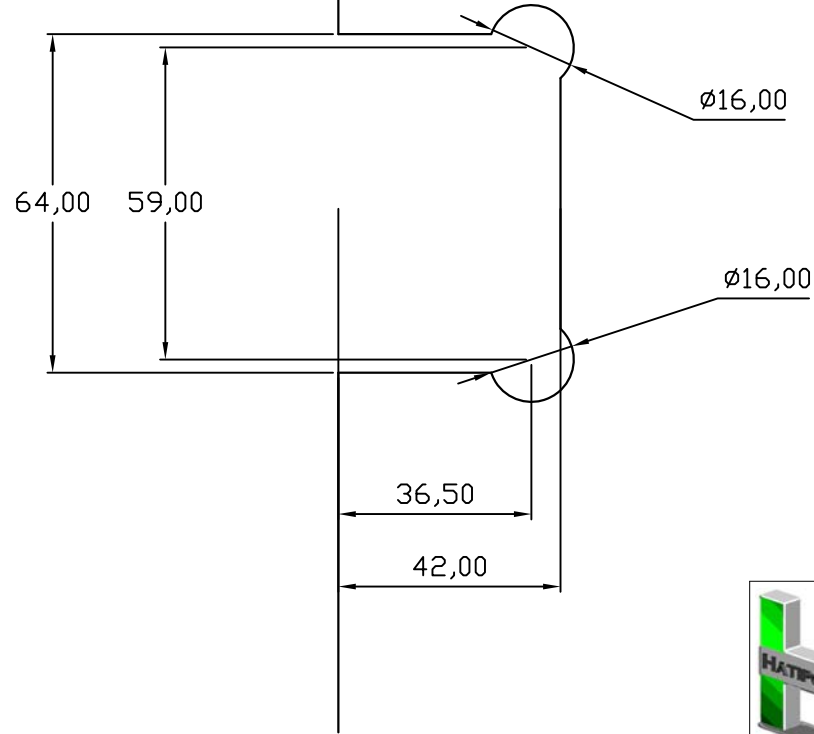

## CAM KAPI

CAM KENARI

HT-3080 YAYLI CAM KAPI MENTESESİ

# HATİPOĞLU CAM AKSESUARLARI

TİCARİ ÜNVAN:

HATİPOĞLU HIRDAVAT SAN.VE TİC.LTD.ŞTİ.

ÜRÜN KODU:

HT-3080

REV.TAR-NO:

28-09-2015-1

A4