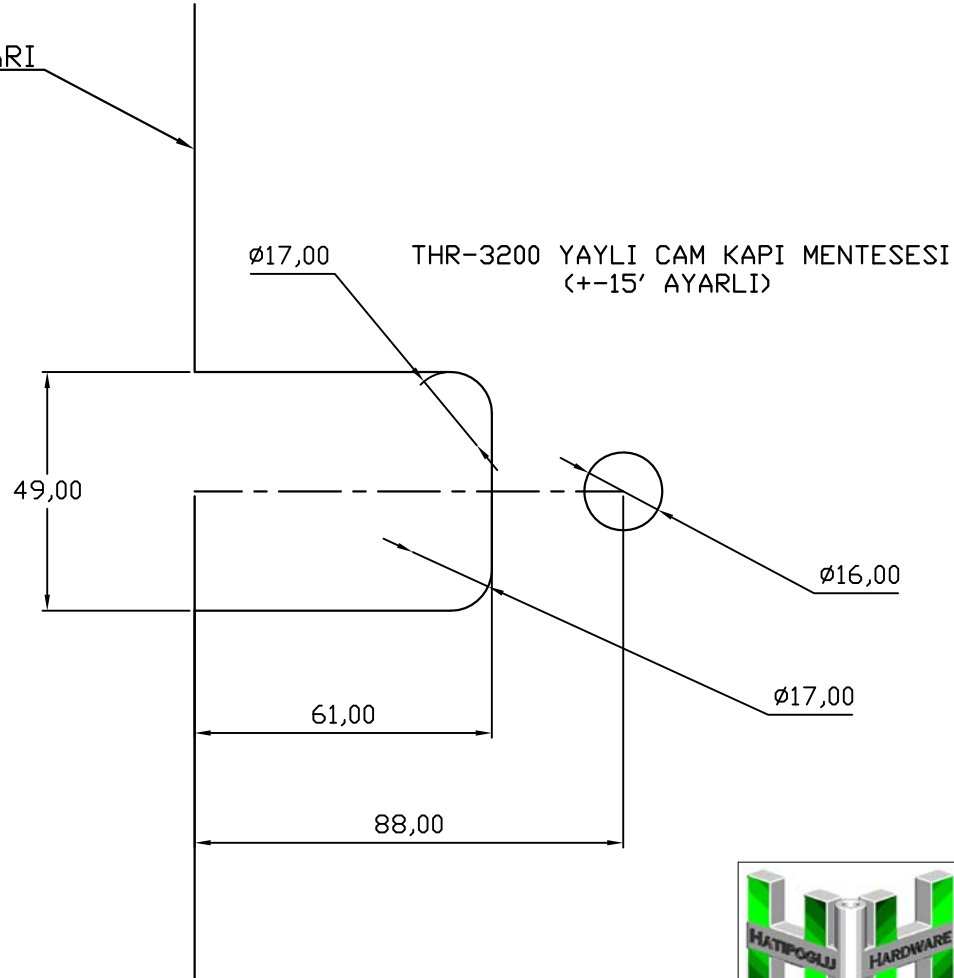

## CAM KAPI

CAM KENARI

# HATIPOĞLU CAM AKSESUARLARI

MARKA:

**THOODR**

TİCARİ ÜNVAN:

HATIPOĞLU HIRDAVAT SAN.VE TİC.LTD.ŞTİ.

ÜRÜN KODU:

**THR-3200**

REV.TAR-NO: