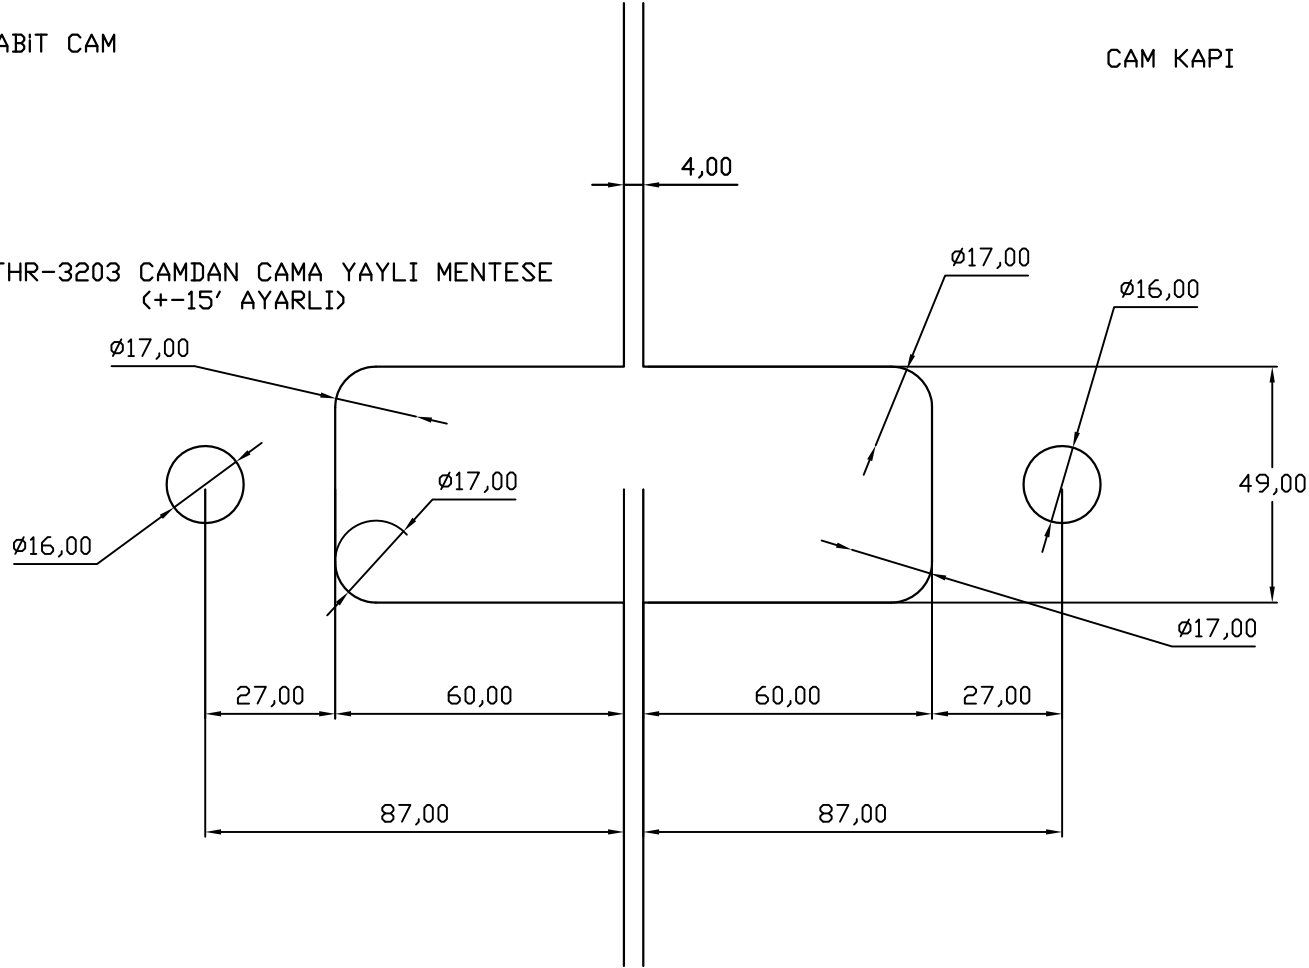

SABIT CAM

CAM KAPI

THR-3203 CAMDAN CAMA YAYLI MENTESE
(+15' AYARLI)

HATİPOĞLU CAM
AKSESUARLARI

TİCARİ ÜNVAN:

HATİPOĞLU HIRDAVAT SAN.VE TİC.LTD.ŞTİ.

ÜRÜN KODU:

THR-3203

REV.TAR-NO:

28-09-2015-1

A4

MARKA:

THOOD

İş bu Hatipoğlu Hırdavat San.ve Tic.Ltd.Şti. bu teknik resimden kaynaklı hiçbir sorundan sorumlu tutulamaz.