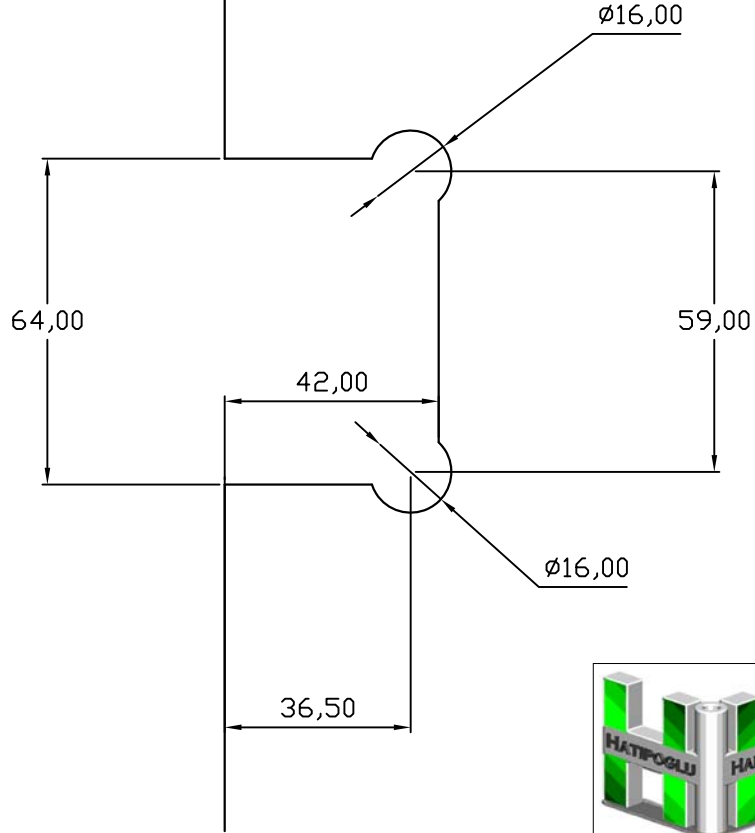

CAM KAPI

HT-3300 YAYLI CAM KAPI MENTESESİ

CAM KENARI

HATIPOĞLU CAM  
AKSESUARLARI

TİCARİ ÜNVAN:

HATIPOĞLU HIRDAVAT SAN.VE TİC.LTD.ŞTİ.

ÜRÜN KODU:

HT-3300