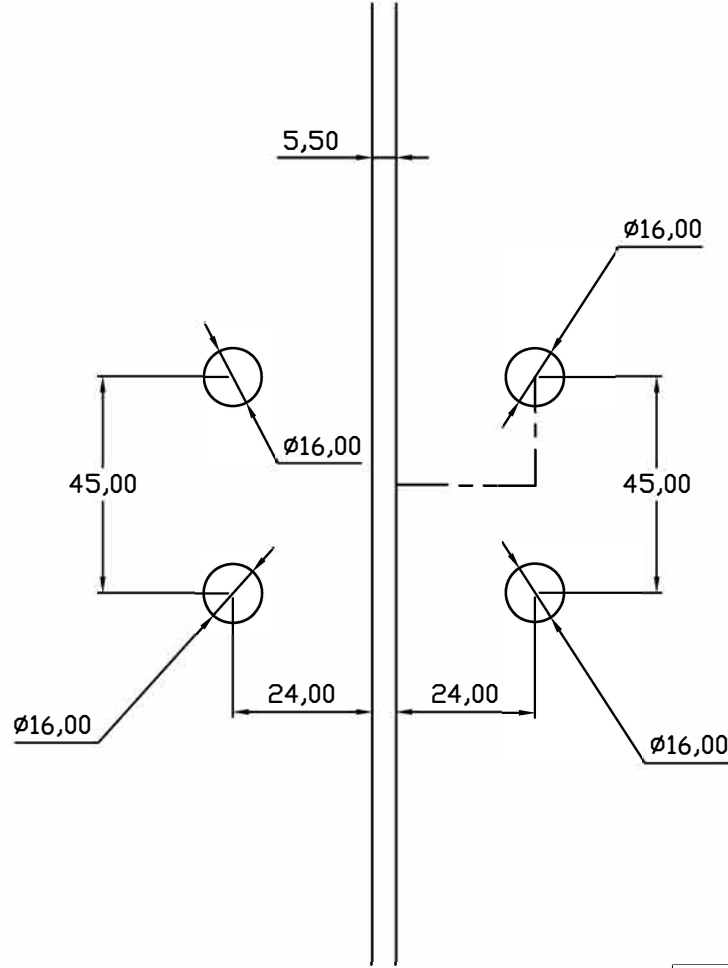

SABIT CAM

CAM KAPI

THR-3843 CAMDAN CAMA MENTESE

HATİPOĞLU CAM  
AKSESUARLARI

TİCARİ ÜNVAN:

HATİPOĞLU HIRDAVAT SAN.VE TİC.LTD.ŞTİ.

ÜRÜN KODU:

THR-3843

REV.TAR-NO:

28-06-2023-1

A4

MARKA:

**THDOR**

İş bu Hatipoğlu Hırdavat San.ve Tic.Ltd.Şti. bu teknik resimden kaynaklı hiçbir sorundan sorumlu tutulamaz.