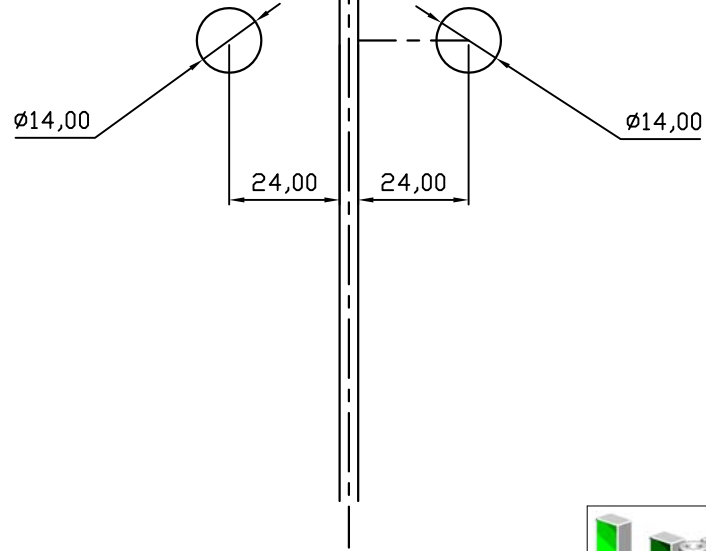

SABIT CAM A

SABIT CAM B

HT-4554 CAMDAN CAMA
CAM PANEL SABITLEYICI (90)

HATIPOĞLU CAM
AKSESUARLARI

TİCARİ ÜNVAN:

HATIPOĞLU HIRDAVAT SAN.VE TİC.LTD.ŞTİ.

ÜRÜN KODU:

HT-4554