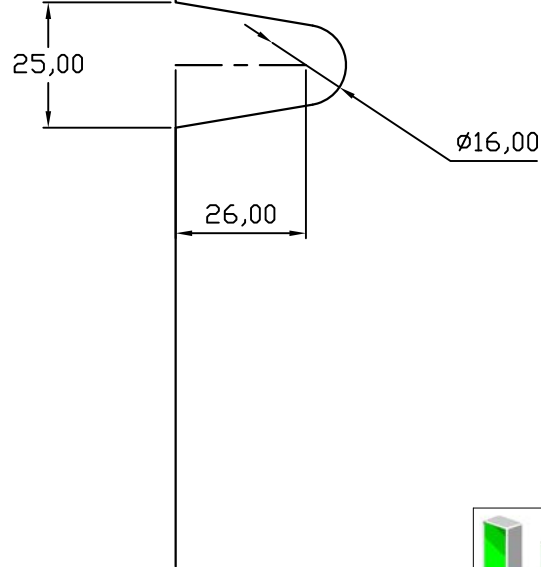

CAM KENARI

SABIT CAM

HT-4555 CAM PANEL SABITLEYICI

HATİPOĞLU CAM
AKSESUARLARI

TİCARİ ÜNVAN:

HATİPOĞLU HIRDAVAT SAN.VE TİC.LTD.ŞTİ.

ÜRÜN KODU:

HT-4555