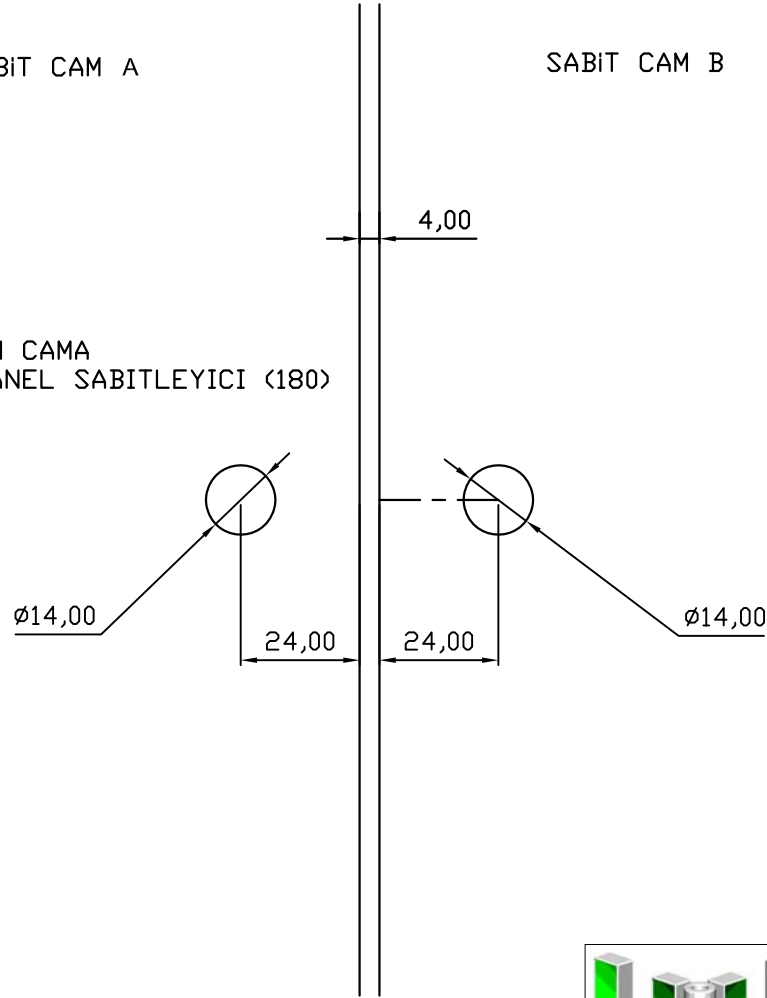

SABİT CAM A

SABİT CAM B

HT-4563 CAMDAN CAMA
CAM PANEL SABİTLEYİCİ (180)

HATIPOĞLU CAM
AKSESUARLARI

TİCARİ ÜNVAN:

HATIPOĞLU HIRDAVAT SAN.VE TİC.LTD.ŞTİ.

ÜRÜN KODU:

HT-4563