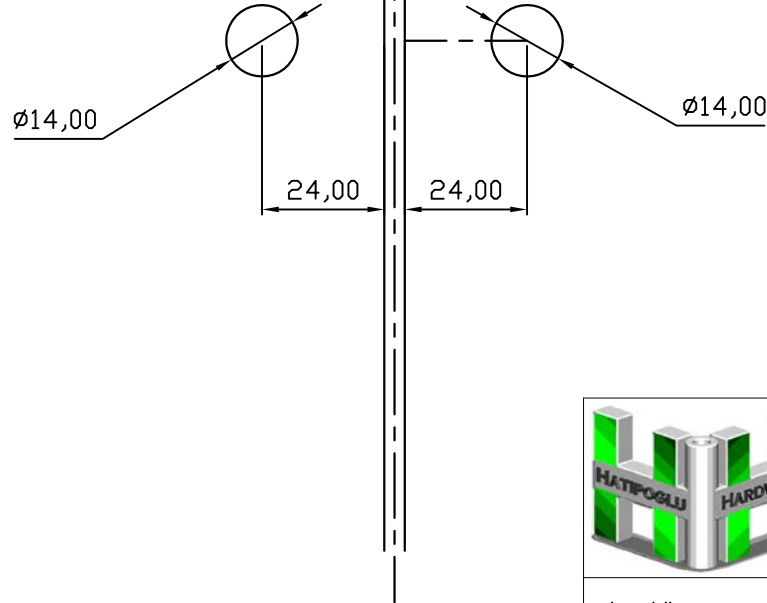

SABİT CAM A

SABİT CAM B

HT-4564 CAMDAN CAMA  
CAM PANEL SABİTLEYİCİ (90°)

HATİPOĞLU CAM  
AKSESUARLARI

TİCARİ ÜNVAN:

HATİPOĞLU HIRDAVAT SAN.VE TİC.LTD.ŞTİ.

ÜRÜN KODU:

HT-4564