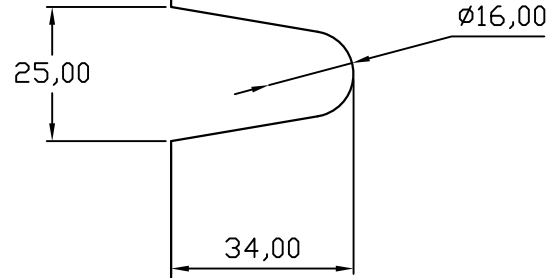

CAM KENARI

SABIT CAM

HT-4565 CAM PANEL SABITLEYICI

HATIPOĞLU CAM
AKSESUARLARI

TİCARİ ÜNVAN:

HATIPOĞLU HIRDAVAT SAN.VE TİC.LTD.ŞTİ.

ÜRÜN KODU:

HT-4565