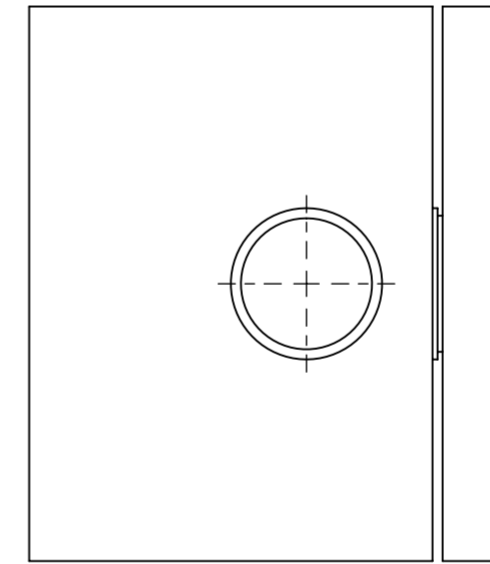

CAM KESİDİ

CAM KESİDİ

	<b>HATİPOĞLU CAM AKSESUARLARI</b>		
ÜRÜN KODU	THR - 4574	ÖLÇEK	1:1.5
REV. TARİHİ / NO	06-04-2022 - 1	SAYFA BOYUTU	A2
TİCARİ ÜNVAN	HATİPOĞLU HIRDAVAT SAN. VE TİC. LTD. ŞTİ.		
<small>Resimler üzerinde verilen boyutlarda ve ölçülendirmelerde olacak değişikliklerden ve bu değişikliklerin sebep olacağı sorunlardan Hatipoğlu Hirdavat San. ve Tic. Ltd. Şti. sorumlu tutulamaz.</small>			
<small>We are not responsible as Hatipoğlu Hirdavat San. ve Tic. Ltd. Şti. on any kind of problem caused by the changes of dimensions</small>			