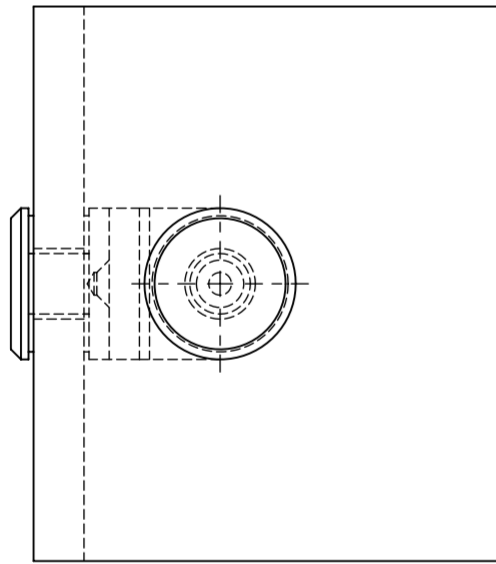

CAM KESİDİ

CAM KESİDİ

	<b>HATİPOĞLU CAM AKSESUARLARI</b>		
ÜRÜN KODU	THR - 4574	ÖLÇEK	1:1.5
REV. TARİHİ / NO	06-04-2022 - 1	SAYFA BOYUTU	A2
TİCARİ ÜNVAN	HATİPOĞLU HIRDAVAT SAN. VE TİC. LTD. ŞTİ.		
<small>Resimler üzerinde verilen boyutlarda ve ölçülendirmelerde olacak değişikliklerden ve bu değişikliklerin sebep olacağı sorunlardan Hatipoğlu Hirdavat San. ve Tic. Ltd. Şti. sorumlu tutulamaz.</small>			
<small>We are not responsible as Hatipoğlu Hirdavat San. ve Tic. Ltd. Şti. on any kind of problem caused by the changes of dimensions</small>			