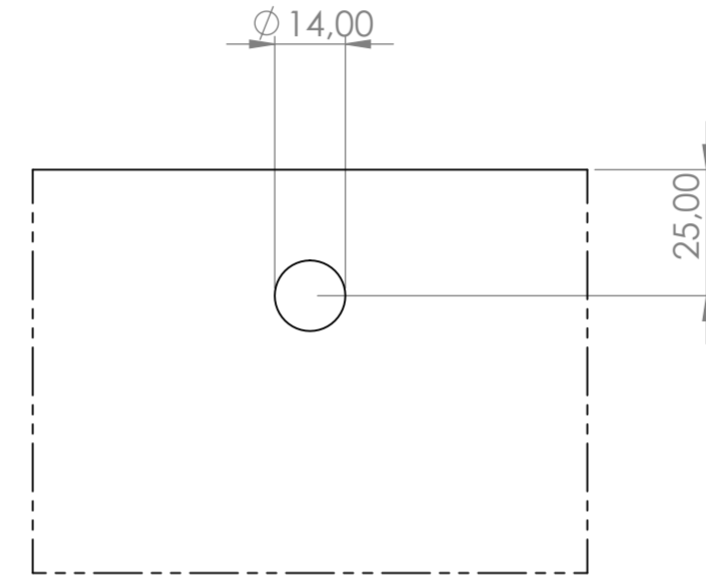

CAM KESİDİ

CAM KESİDİ

	<b>HATİPOĞLU CAM AKSESUARLARI</b>		
ÜRÜN KODU	THR - 4574	ÖLÇEK	1:1.5
REV. TARİHİ / NO	06-04-2022 - 1	SAYFA BOYUTU	A2
TİCARİ ÜNVAN	HATİPOĞLU HIRDAVAT SAN. VE TİC. LTD. ŞTİ.		
<small>Resimler üzerinde verilen boyutlarda ve ölçülendirmelerde olacak değişikliklerden ve bu değişikliklerin sebep olacağı sorunlardan Hatipoğlu Hirdavat San. ve Tic. Ltd. Şti. sorumlu tutulamaz.</small>			
<small>We are not responsible as Hatipoğlu Hirdavat San. ve Tic. Ltd. Şti. on any kind of problem caused by the changes of dimensions</small>			