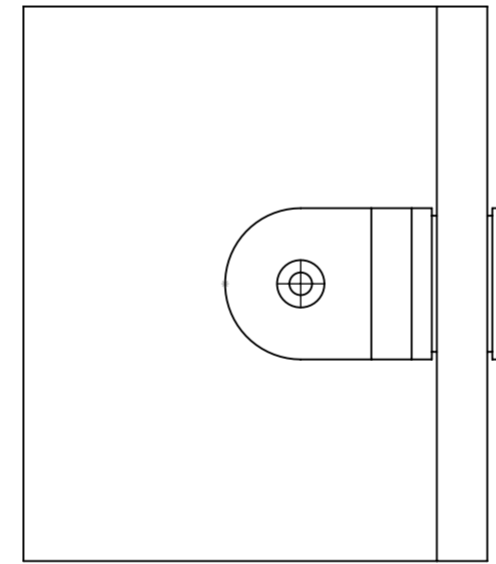

CAM KESİDİ

CAM KESİDİ

	<b>HATİPOĞLU CAM AKSESUARLARI</b>		
ÜRÜN KODU	THR - 4574	ÖLÇEK	1:1.5
REV. TARİHİ / NO	06-04-2022 - 1	SAYFA BOYUTU	A2
TİCARİ ÜNVAN	HATİPOĞLU HIRDAVAT SAN. VE TİC. LTD. ŞTİ.		
<small>Resimler üzerinde verilen boyutlarda ve ölçülendirmelerde olacak değişikliklerden ve bu değişikliklerin sebep olacağı sorunlardan Hatipoğlu Hirdavat San. ve Tic. Ltd. Şti. sorumlu tutulamaz.</small>			
<small>We are not responsible as Hatipoğlu Hirdavat San. ve Tic. Ltd. Şti. on any kind of problem caused by the changes of dimensions</small>			