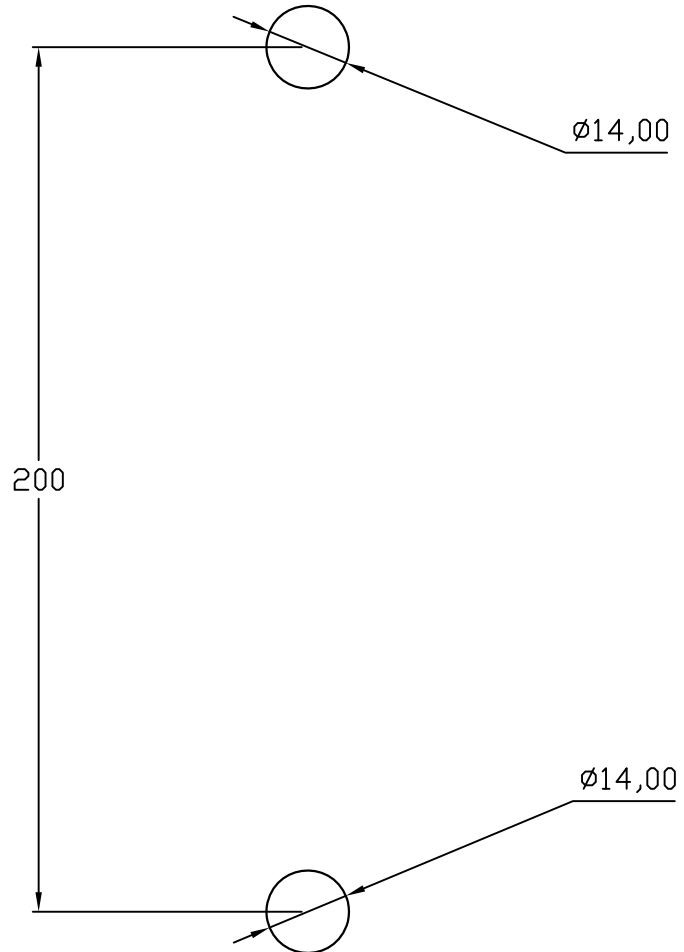

# HT-5103 CAM KAPI KOLU (Ø20,C-C:200,L:300)

HATIPOĞLU CAM  
AKSESUARLARI

TİCARİ ÜNVAN:

HATIPOĞLU HIRDAVAT SAN.VE TİC.LTD.ŞTİ.

ÜRÜN KODU:

HT-5103

REV.TAR-NO:

28-09-2015-1