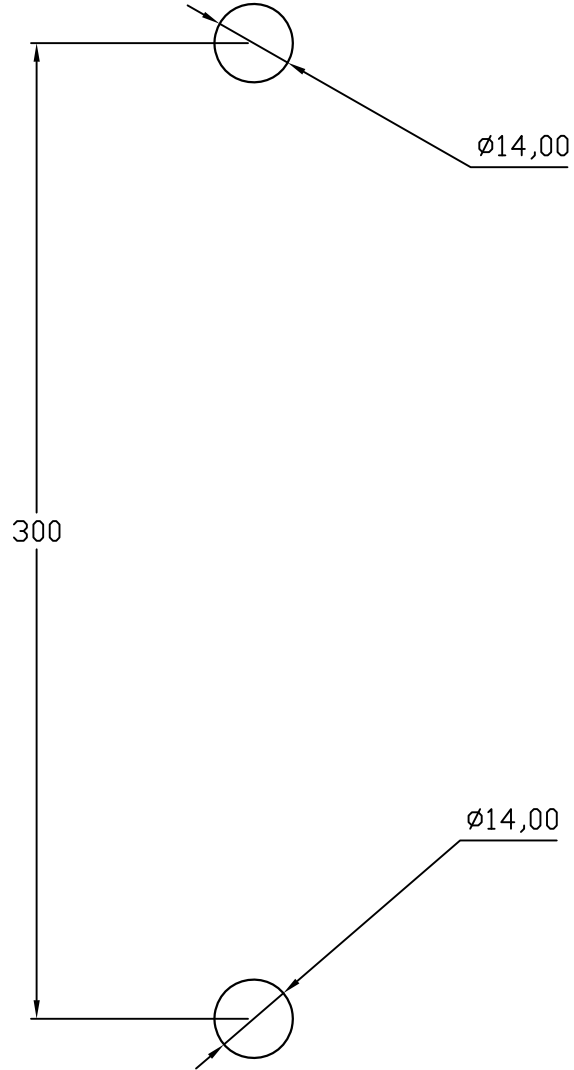

# HT-5105 CAM KAPI KOLU (Ø25,C-C:300,L:500)

HATIPOĞLU CAM  
AKSESUARLARI

TİCARİ ÜNVAN:

HATIPOĞLU HIRDAVAT SAN.VE TİC.LTD.ŞTİ.

ÜRÜN KODU:

HT-5105

REV.TAR-NO:

28-09-2015-1