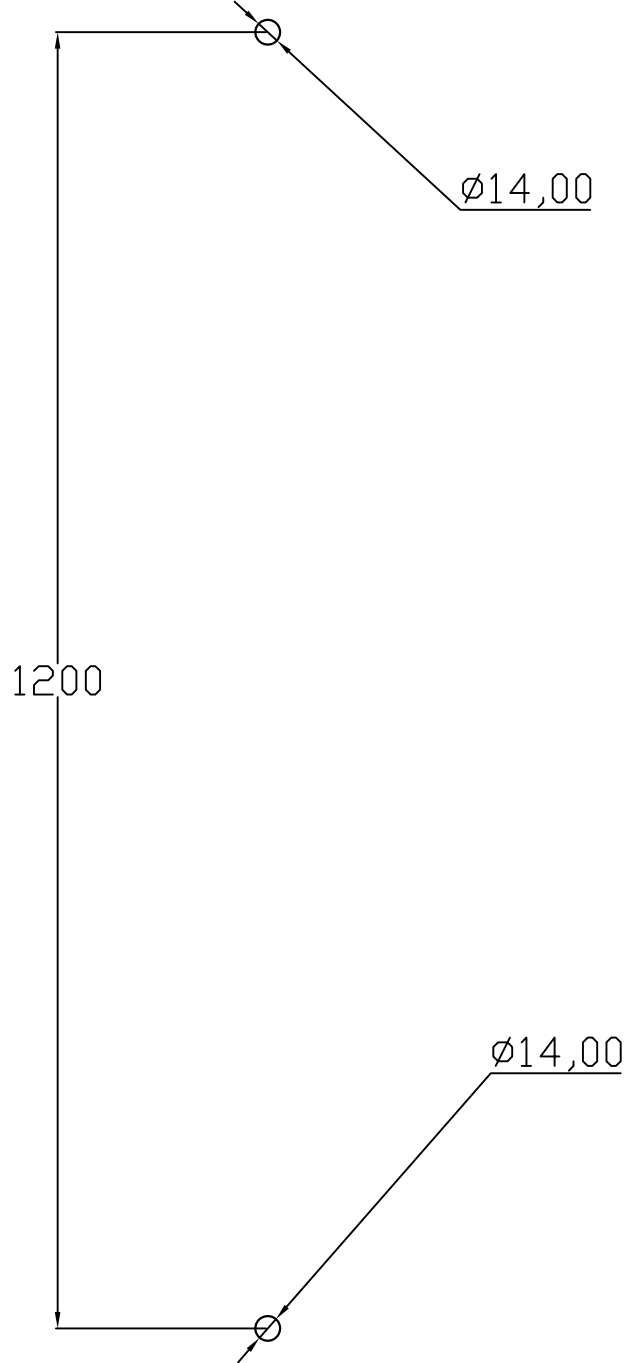

HT-5115 CAM KAPI KOLU (Ø32,C-C:1200,L:1500)

**HATİPOĞLU CAM
AKSESUARLARI**

TİCARİ ÜNVAN:

HATİPOĞLU HIRDAVAT SAN.VE TİC.LTD.ŞTİ.

ÜRÜN KODU:

HT-5115

REV.TAR-NO:

28-09-2015-1