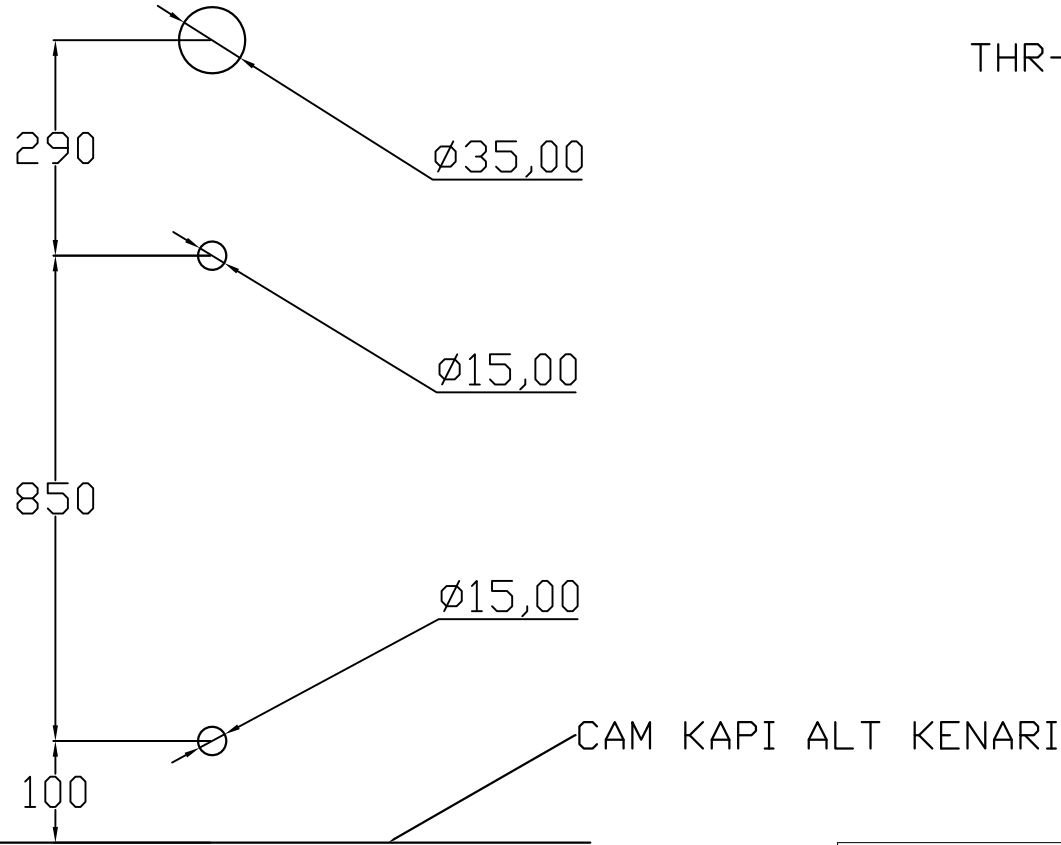

THR-5301 KILITLI CAM KAPI KOLU

HATIPOĞLU CAM AKSESUARLARI

TİCARİ ÜNVAN:

HATIPOĞLU HIRDAVAT SAN.VE TİC.LTD.ŞTİ.

ÜRÜN KODU:

THR-5301

REV.TAR-NO:

28-09-2015-1

A4

MARKA:

TİDDOR

İş bu Hatipoğlu Hirdavat San.ve Tic.Ltd.Şti. bu teknik resimden kaynaklı hiçbir sorundan sorumlu tutulamaz.