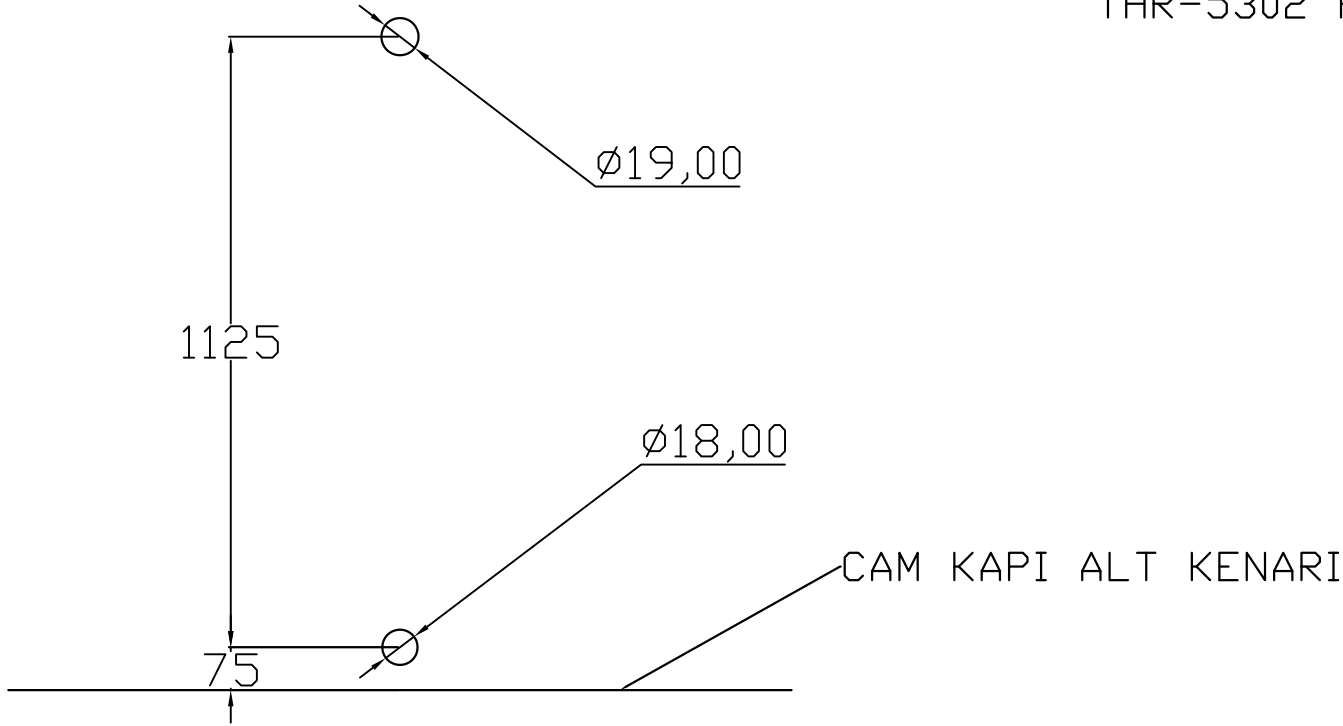

THR-5302 KILITLI CAM KAPI KOLU

HATIPOĞLU CAM AKSESUARLARI

TİCARİ ÜNVAN:

HATIPOĞLU HIRDAVAT SAN.VE TİC.LTD.ŞTİ.

ÜRÜN KODU:

THR-5302

REV.TAR-NO:

28-09-2015-1