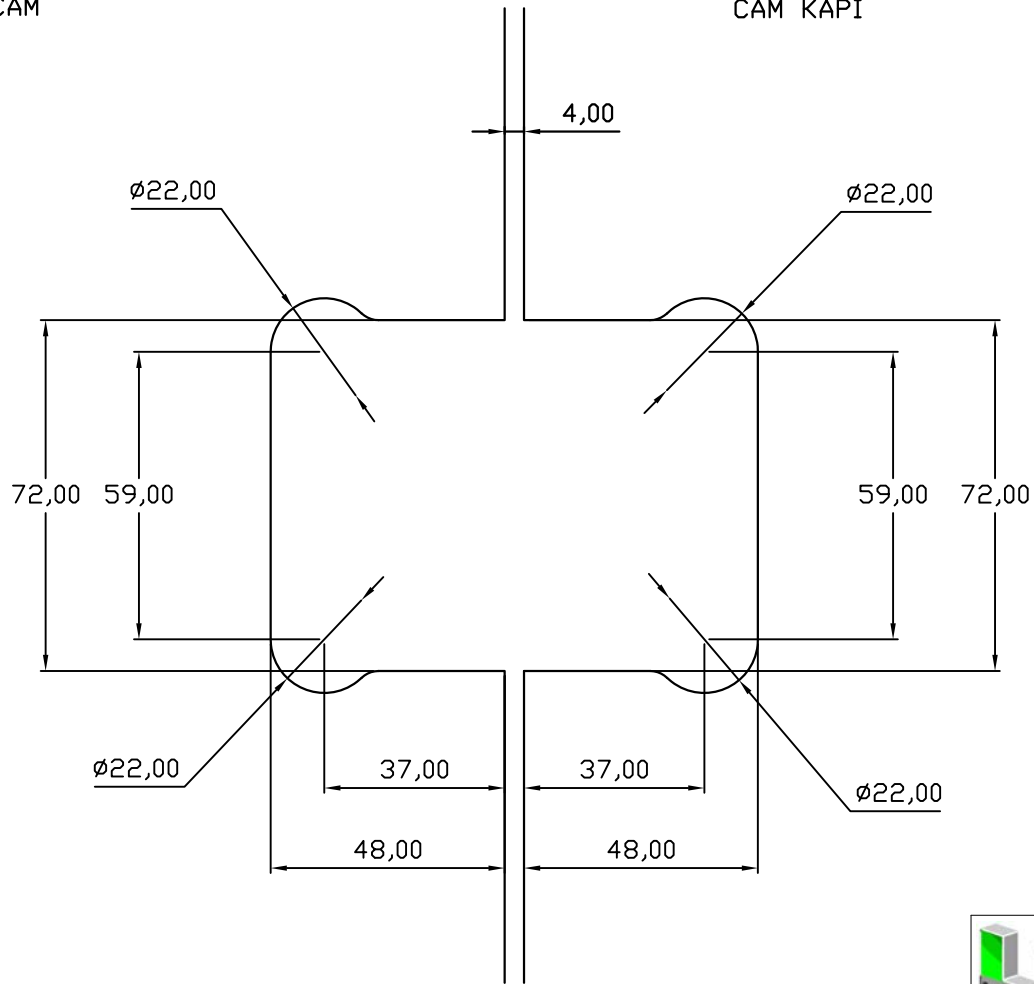

SABIT CAM

CAM KAPI

THR-6013
HİDROLİK DUSAKABIN MENTESESİ
CAMDAN CAMA

HATİPOĞLU CAM
AKSESUARLARI

TİCARİ ÜNVAN:

HATİPOĞLU HIRDAVAT SAN.VE TİC.LTD.ŞTİ.

ÜRÜN KODU:

THR-6013

REV.TAR-NO:

28-09-2015-1

A4

MARKA:

HATİPOĞLU

İş bu Hatipoğlu Hırdavat San.ve Tic.Ltd.Şti. bu teknik resimden kaynaklı hiçbir sorundan sorumlu tutulamaz.