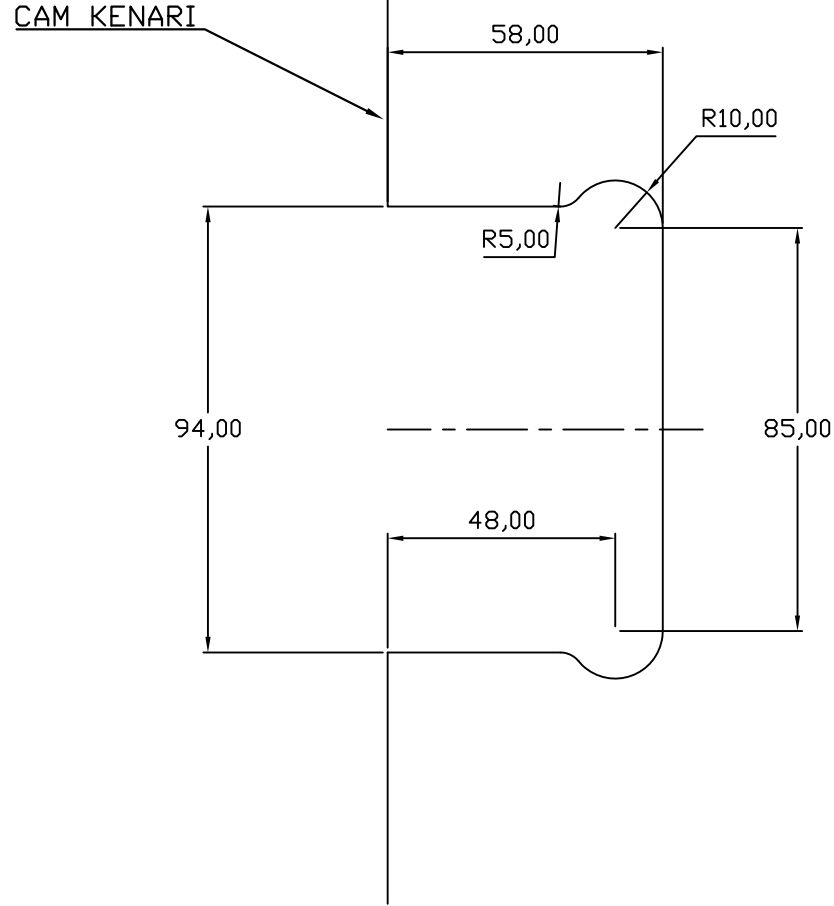

CAM KAPI

THR-6020
HIDROLİK CAM KAPI MENTESESİ
(DUVARDAN CAMA)

HATIPOĞLU CAM
AKSESUARLARI

TİCARİ ÜNVAN:

HATIPOĞLU HIRDAVAT SAN.VE TİC.LTD.ŞTİ.

ÜRÜN KODU:

THR-6020

REV.TAR-NO:

20-10-2016-1

A4

MARKA:

THOOD

İş bu Hatipoğlu Hırdavat San.ve Tic.Ltd.Şti. bu teknik resimden kaynaklı hiçbir sorundan sorumlu tutulamaz.