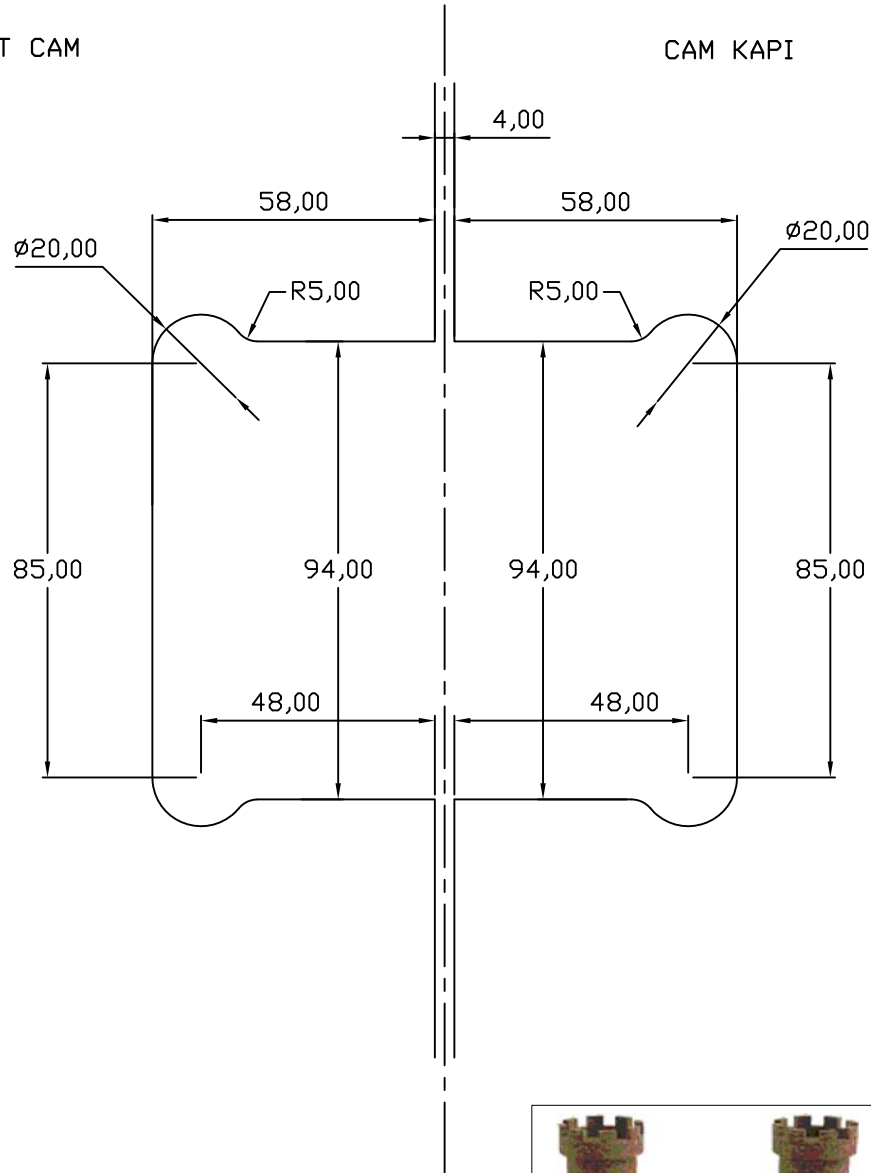

SABİT CAM

CAM KAPI

THR-6023
HİDROLİK DUSAKABIN MENTESESİ
CAMDAN CAMA

HATİPOĞLU CAM
AKSESUARLARI

TİCARİ ÜNVAN:

HATİPOĞLU HIRDAVAT SAN.VE TİC.LTD.ŞTİ.

ÜRÜN KODU:

THR-6023

REV.TAR-NO:

20-10-2016-1

A4

MARKA:

HATİPOĞLU

İş bu Hatipoğlu Hırdavat San.ve Tic.Ltd.Şti. bu teknik resimden kaynaklı hiçbir sorundan sorumlu tutulamaz.