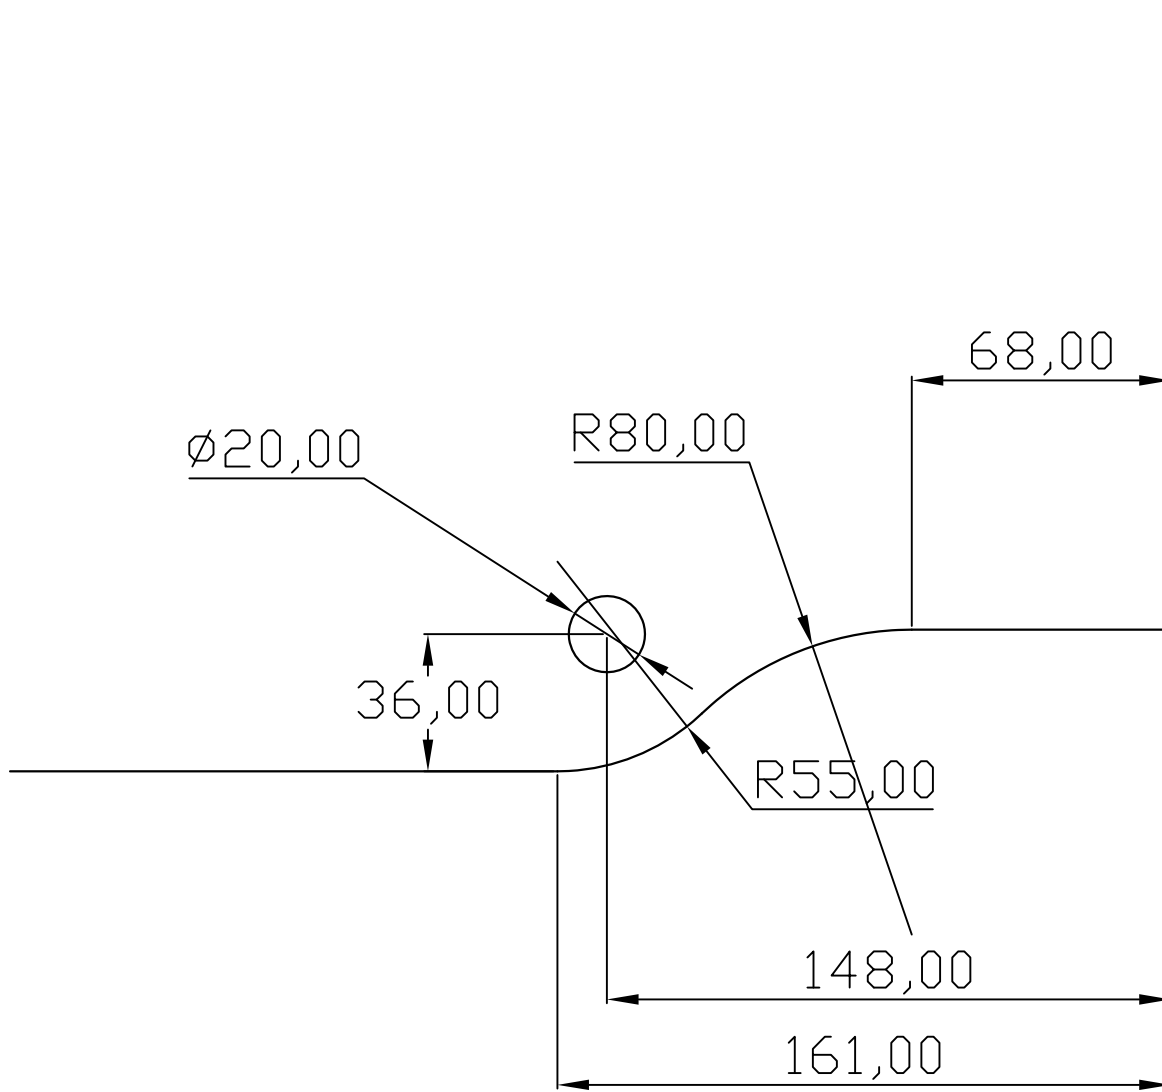

SABİT ÜST CAM PANEL

HT-6203
ÜST PANEL KILAVUZ MENTESE

HATİPOĞLU CAM
AKSESUARLARI

TİCARİ ÜNVAN:

HATİPOĞLU HIRDAVAT SAN.VE TİC.LTD.ŞTİ.

ÜRÜN KODU:

HT-6203

REV.TAR-NO:

28-09-2015-1

A4

İş bu Hatipoğlu Hırdavat San.ve Tic.Ltd.Şti. bu teknik resimden kaynaklı hiçbir sorundan sorumlu tutulamaz.