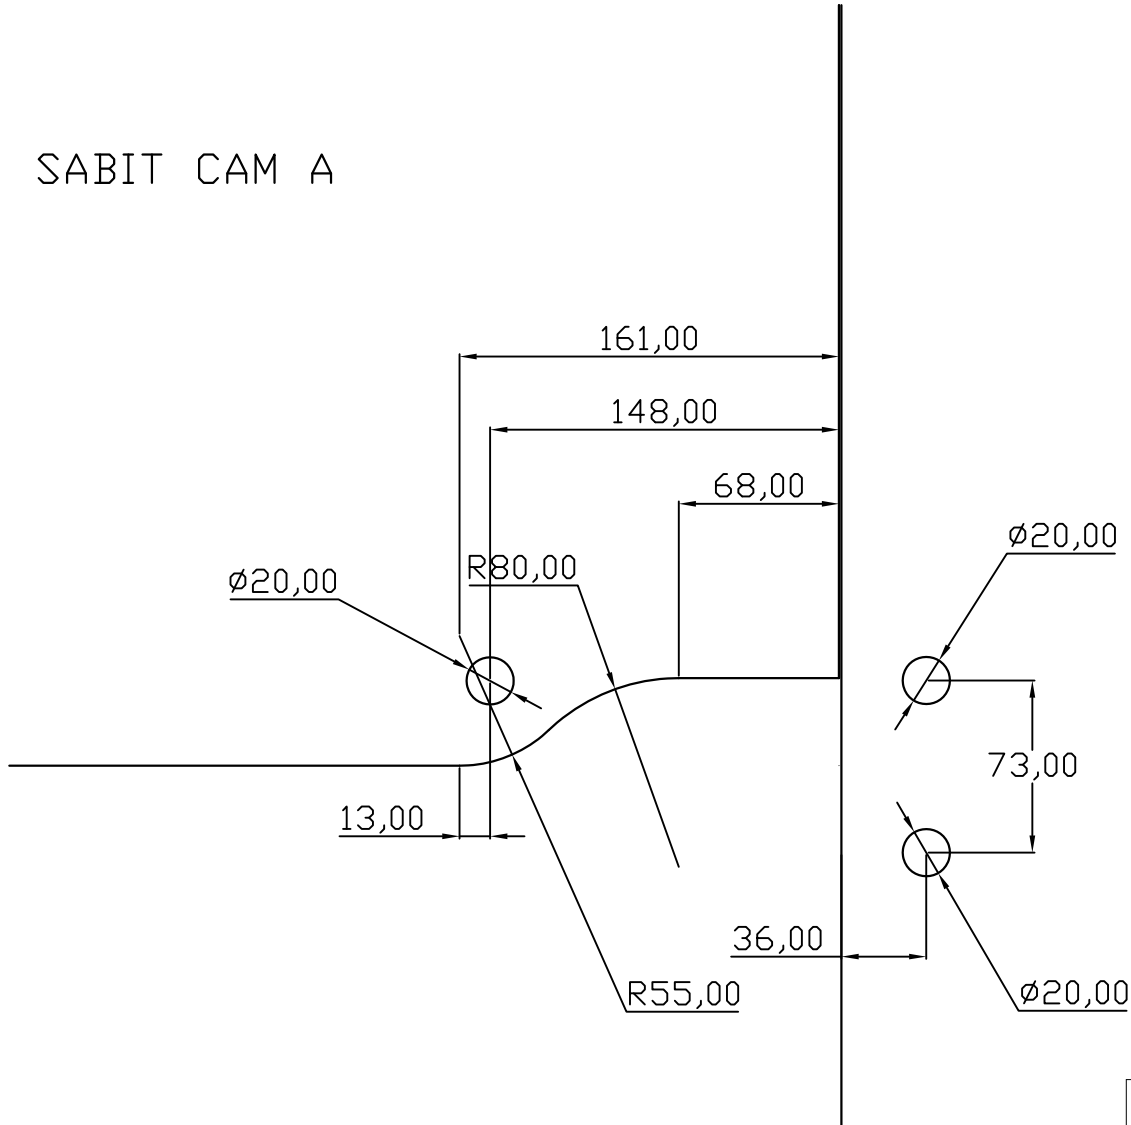

SABIT CAM A

SABIT CAM B

HT-6204  
ÜST VE YAN CAMA BAĞLI  
KILAVUZ MENTESE

**HATİPOĞLU CAM  
AKSESUARLARI**

TİCARİ ÜNVAN:

HATİPOĞLU HIRDAVAT SAN.VE TİC.LTD.ŞTİ.

ÜRÜN KODU:

**HT-6204**

REV.TAR-NO:

28-09-2015-1

A4

İş bu Hatipoğlu Hirdavat San.ve Tic.Ltd.Şti. bu teknik resimden kaynaklı hiçbir sorundan sorumlu tutulamaz.