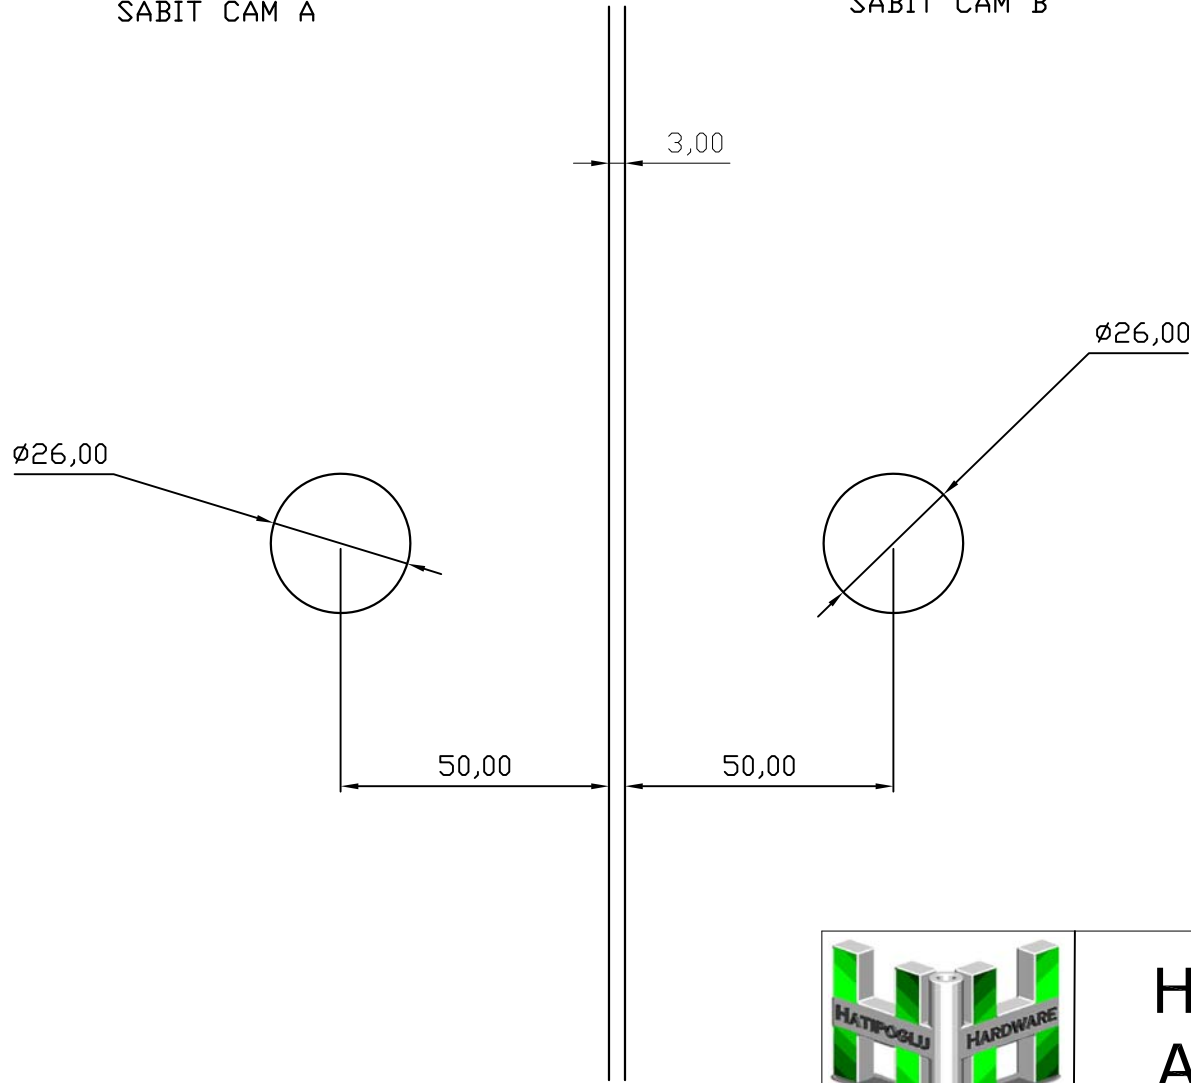

SABIT CAM A

SABIT CAM B

HT-8106
CAM CAMA BAGLANTI PARCASI

HATİPOĞLU CAM
AKSESUARLARI

TİCARİ ÜNVAN:

HATİPOĞLU HIRDAVAT SAN.VE TİC.LTD.ŞTİ.

ÜRÜN KODU:

HT-8106