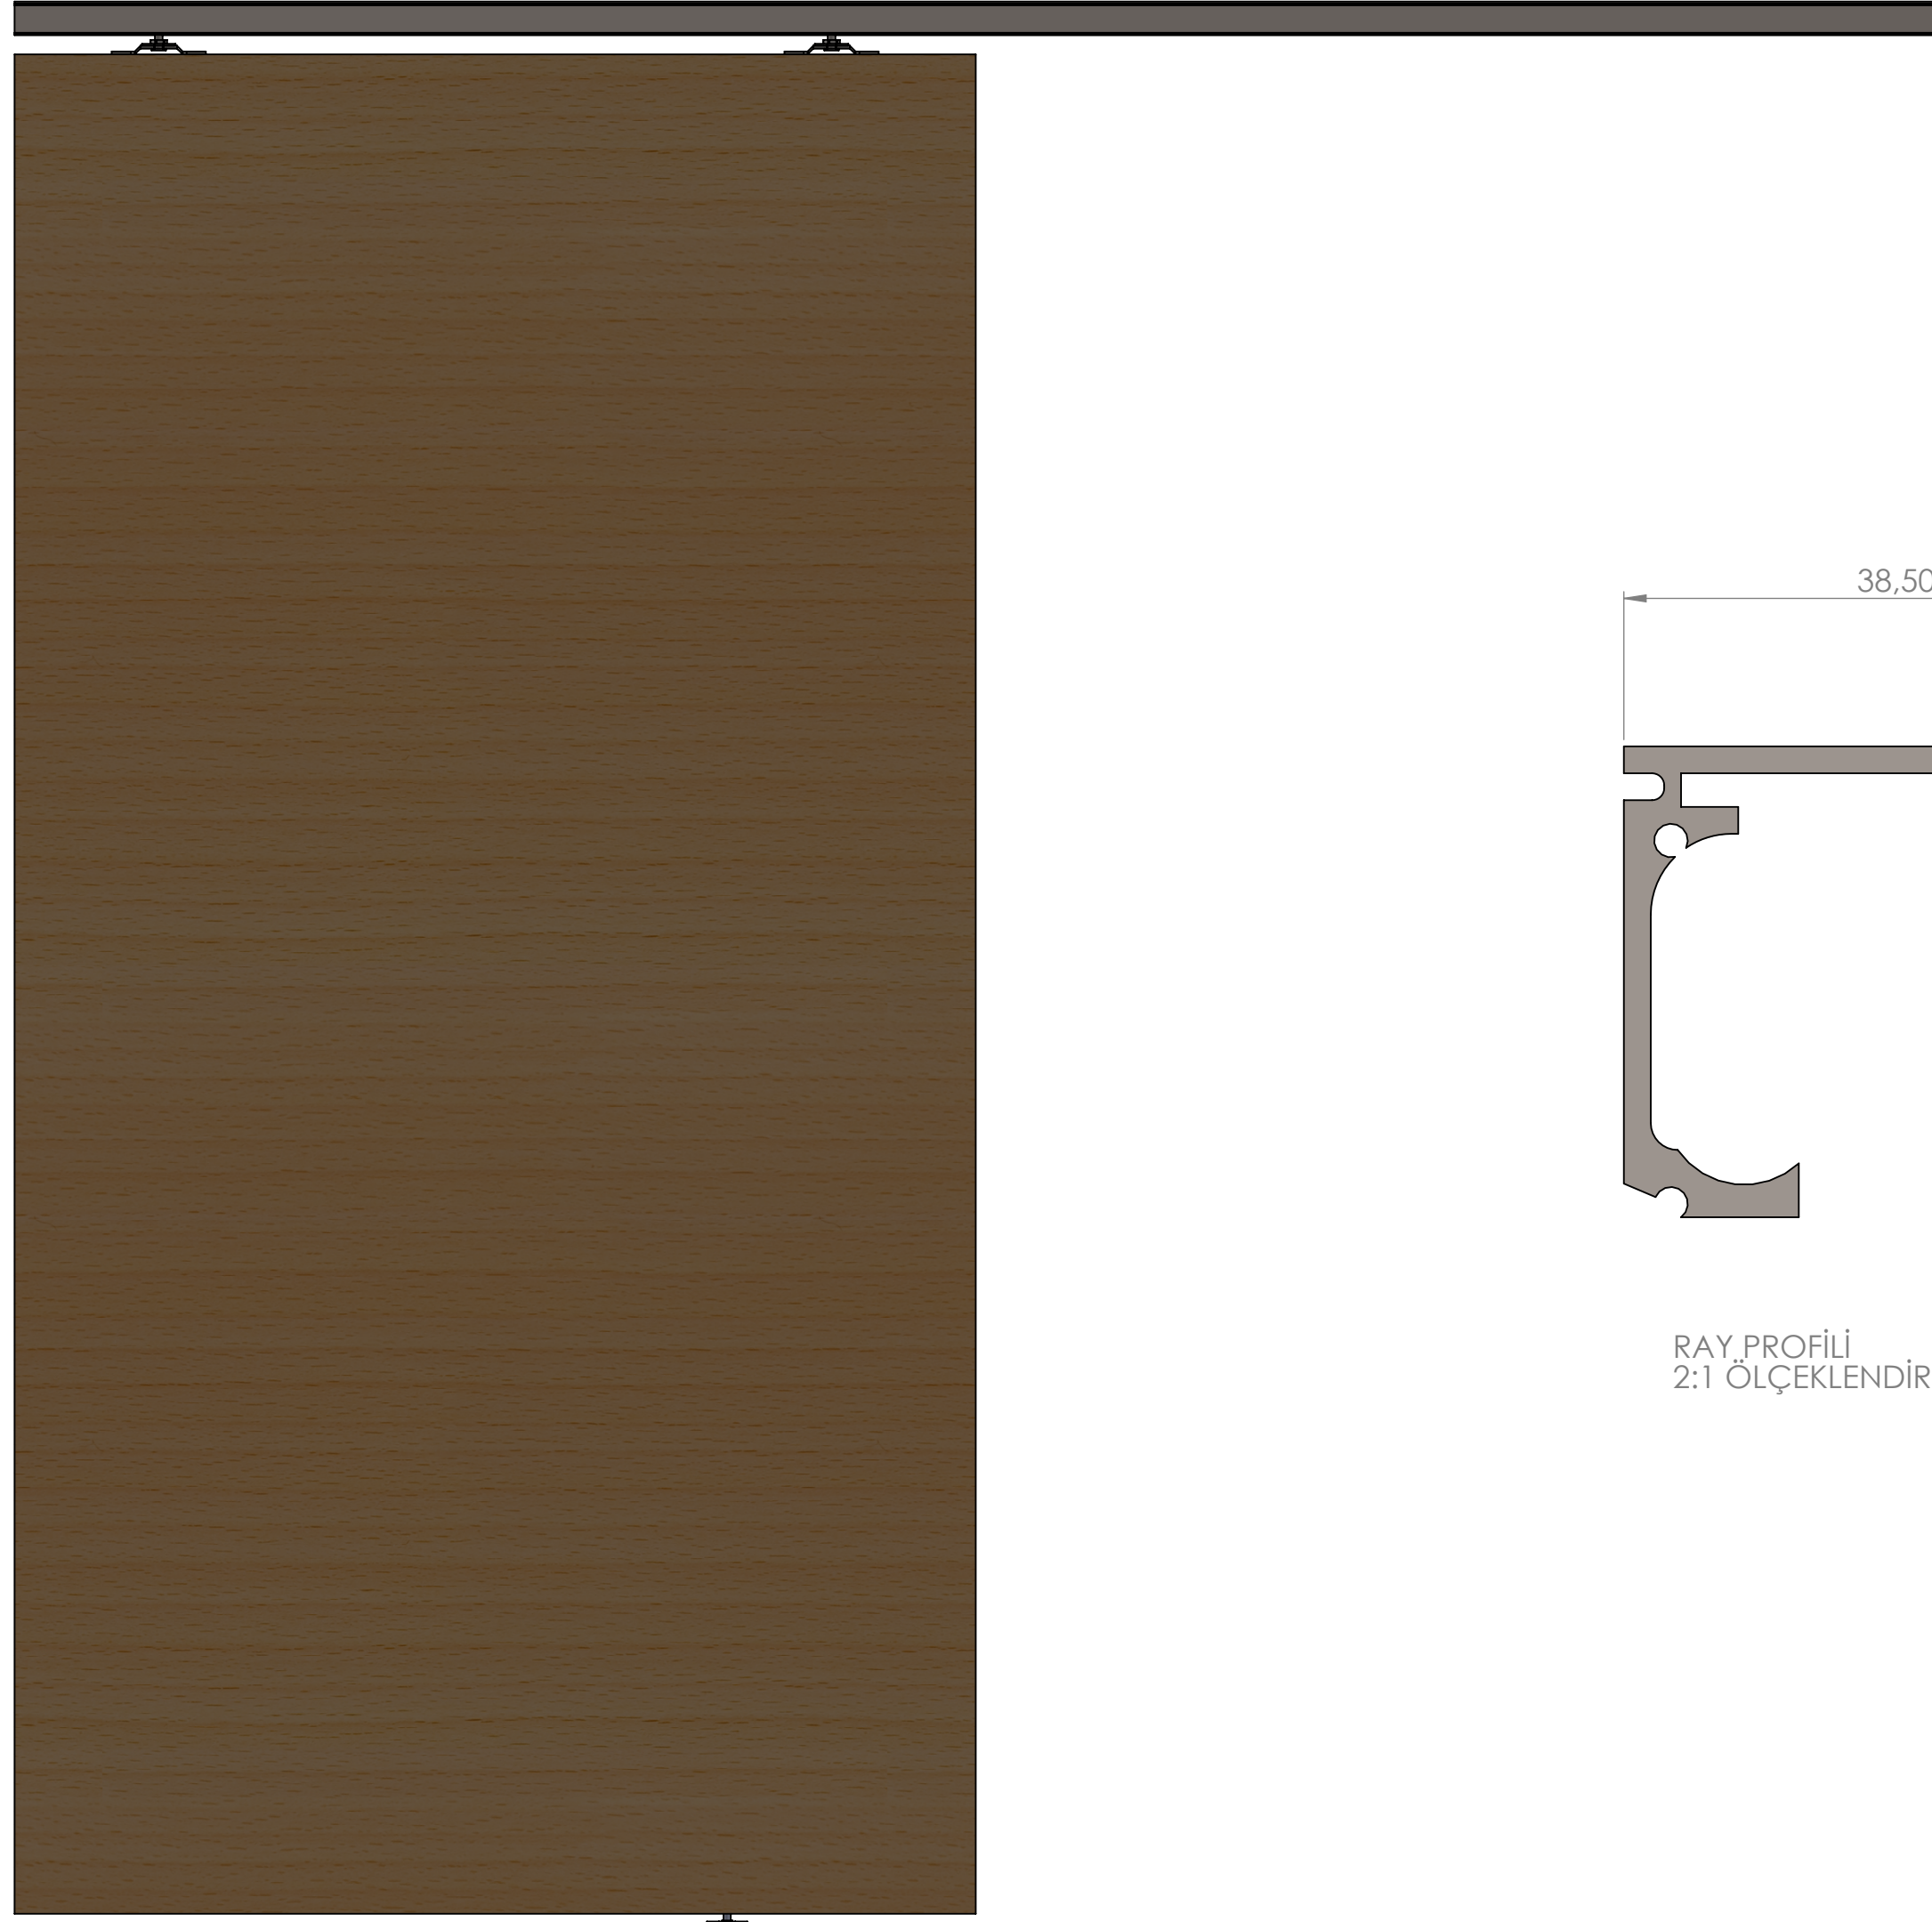

X (Zeminden Ray Üstüne Olan Yükseklik)
2000

X - 65 (Ahşap Kapı Yüksekliği)
1935

RAY PROFİLİ
2:1 ÖLÇEKLENDİRİLMİŞTİR !!!!

	HATİPOĞLU CAM AKSESUARLARI		
ÜRÜN KODU	THR - 8360	ÖLÇEK	1:7
REV. TARİHİ / NO	05-07-2022	SAYFA BOYUTU	A2
TİCARİ ÜNVAN	HATİPOĞLU HIRDAVAT SAN. VE TİC. LTD. ŞTİ.		
<small>Resimler üzerinde verilen boyutlarda ve ölçülendirmelerde olacak değişikliklerden ve bu değişikliklerin sebep olacağı sorunlardan Hatipoğlu Hırdavat San. ve Tic. Ltd. Şti. sorumlu tutulamaz.</small>			
<small>We are not responsible as Hatipoğlu Hırdavat San. ve Tic. Ltd. Şti. on any kind of problem caused by the changes of dimensions</small>			