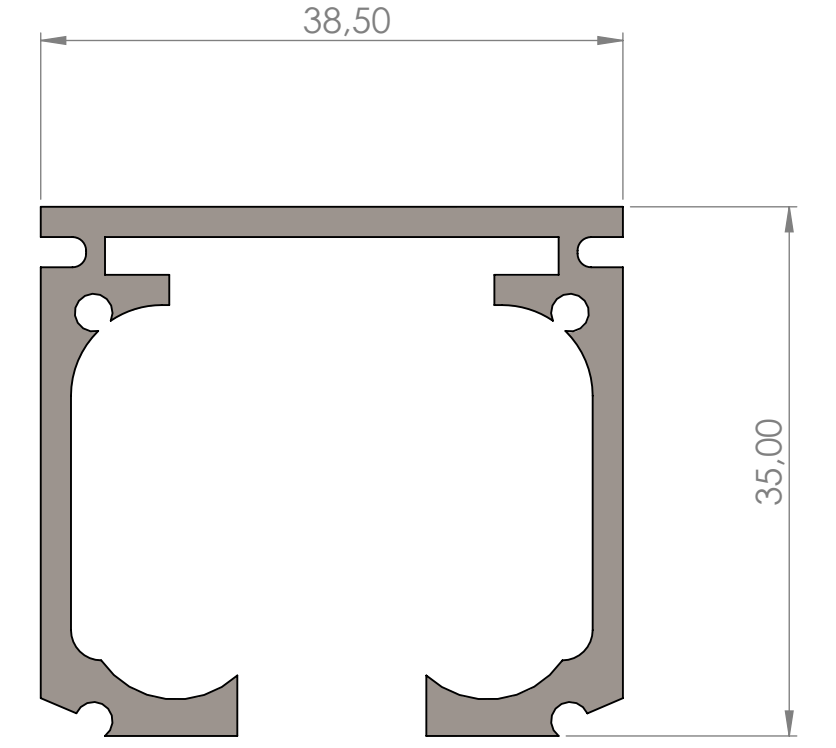

X (Zeminden Ray Üstüne Olan Yükseklik)
2000

X - 65 (Ahşap Kapı Yüksekliği)
1935

RAY PROFİLİ
2:1 ÖLÇEKLENDİRİLMİŞTİR !!!!

	HATİPOĞLU CAM AKSESUARLARI		
ÜRÜN KODU	THR - 8360	ÖLÇEK	1:7
REV. TARİHİ / NO	05-07-2022	SAYFA BOYUTU	A2
TİCARİ ÜNVAN	HATİPOĞLU HIRDAVAT SAN. VE TİC. LTD. ŞTİ.		
<small>Resimler üzerinde verilen boyutlarda ve ölçülendirmelerde olacak değişikliklerden ve bu değişikliklerin sebep olacağı sorunlardan Hatipoğlu Hırdavat San. ve Tic. Ltd. Şti. sorumlu tutulamaz.</small>			
<small>We are not responsible as Hatipoğlu Hırdavat San. ve Tic. Ltd. Şti. on any kind of problem caused by the changes of dimensions</small>			