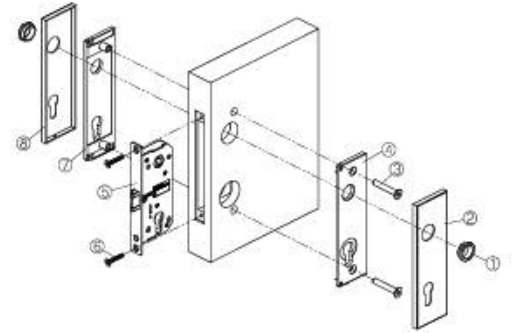

C) AHŞAP KAPI İÇİN - THR-1540-W