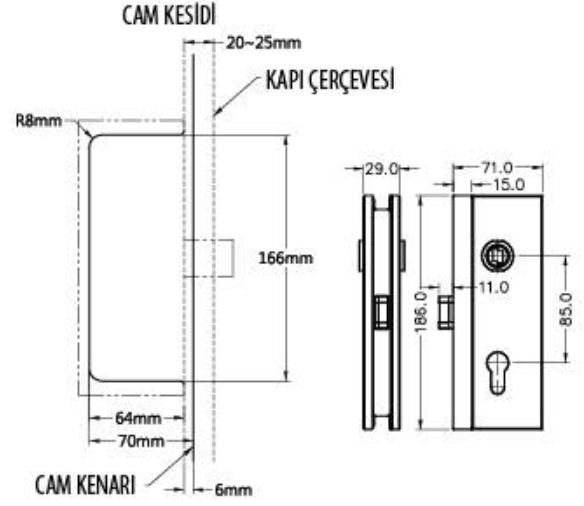

THR-1540 DİKEY *THOR*® VEDGE KAPI KİLİDİ

HATİPOĞLU
CAM AKSESUARLARI

A) ÇERÇEVELİ CAM KAPI İÇİN - THR-1540-E2