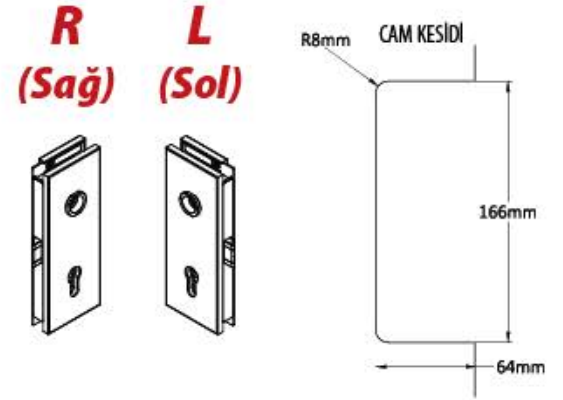

B) ÇERÇEVESİZ CAM KAPI İÇİN - THR-1540