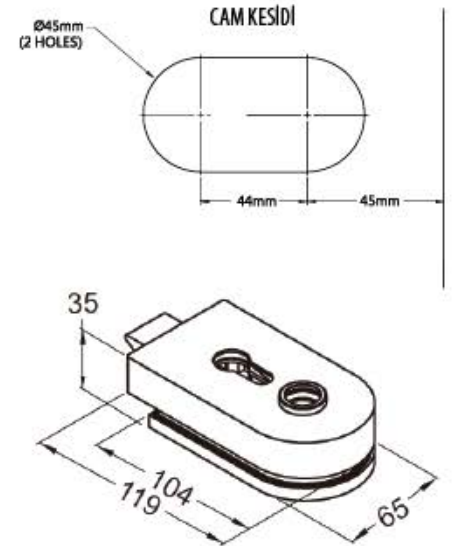

B) ÇERÇEVESİZ CAM KAPI İÇİN - THR-1100K