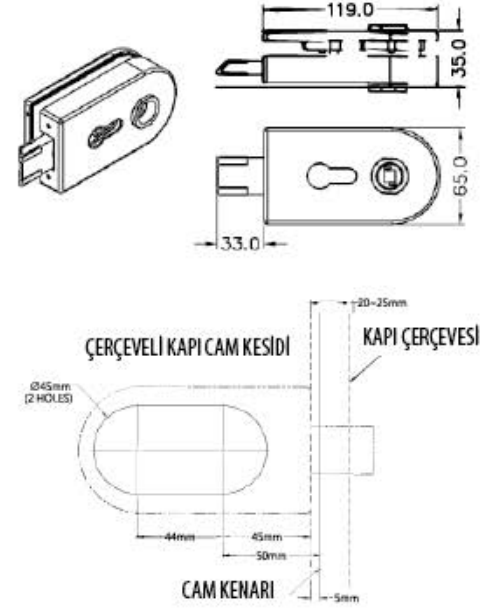

THR-1100K *THOR*® ROUND YATAY KAPI KİLİDİ

HATİPOĞLU
CAM AKSESUARLARI

A) ÇERÇEVELİ CAM KAPI İÇİN - THR-1100K-E2