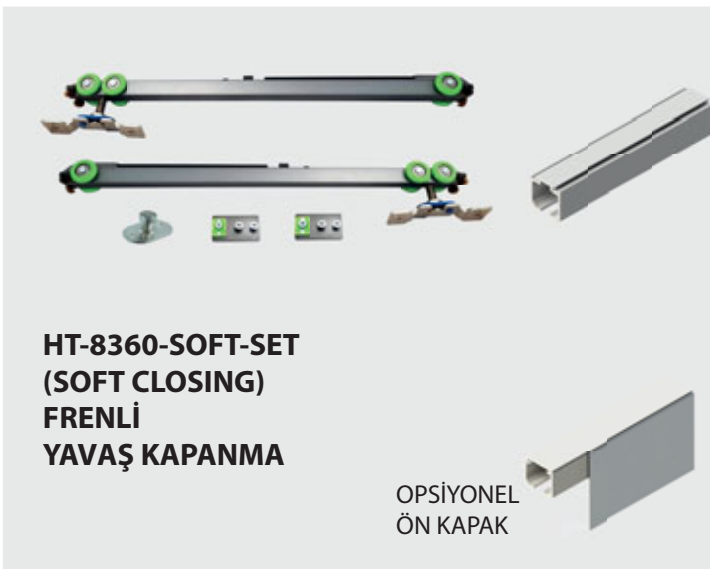

HT-8360-SOFT-SET
(SOFT CLOSING)
FRENLİ
YAVAŞ KAPANMA

OPSIYONEL
ÖN KAPAK

ELEKTRONİK GEÇİŞ KONTROL SİSTEMLERİ

+PARMAK İZİ OKUYUCU
+KART OKUYUCU
+NUMERATÖR

+KART OKUYUCU
+NUMERATÖR

+DEKORATİF KAPI
AÇMA BUTONU

+SELENOİD
CAM CAMA KİLİT